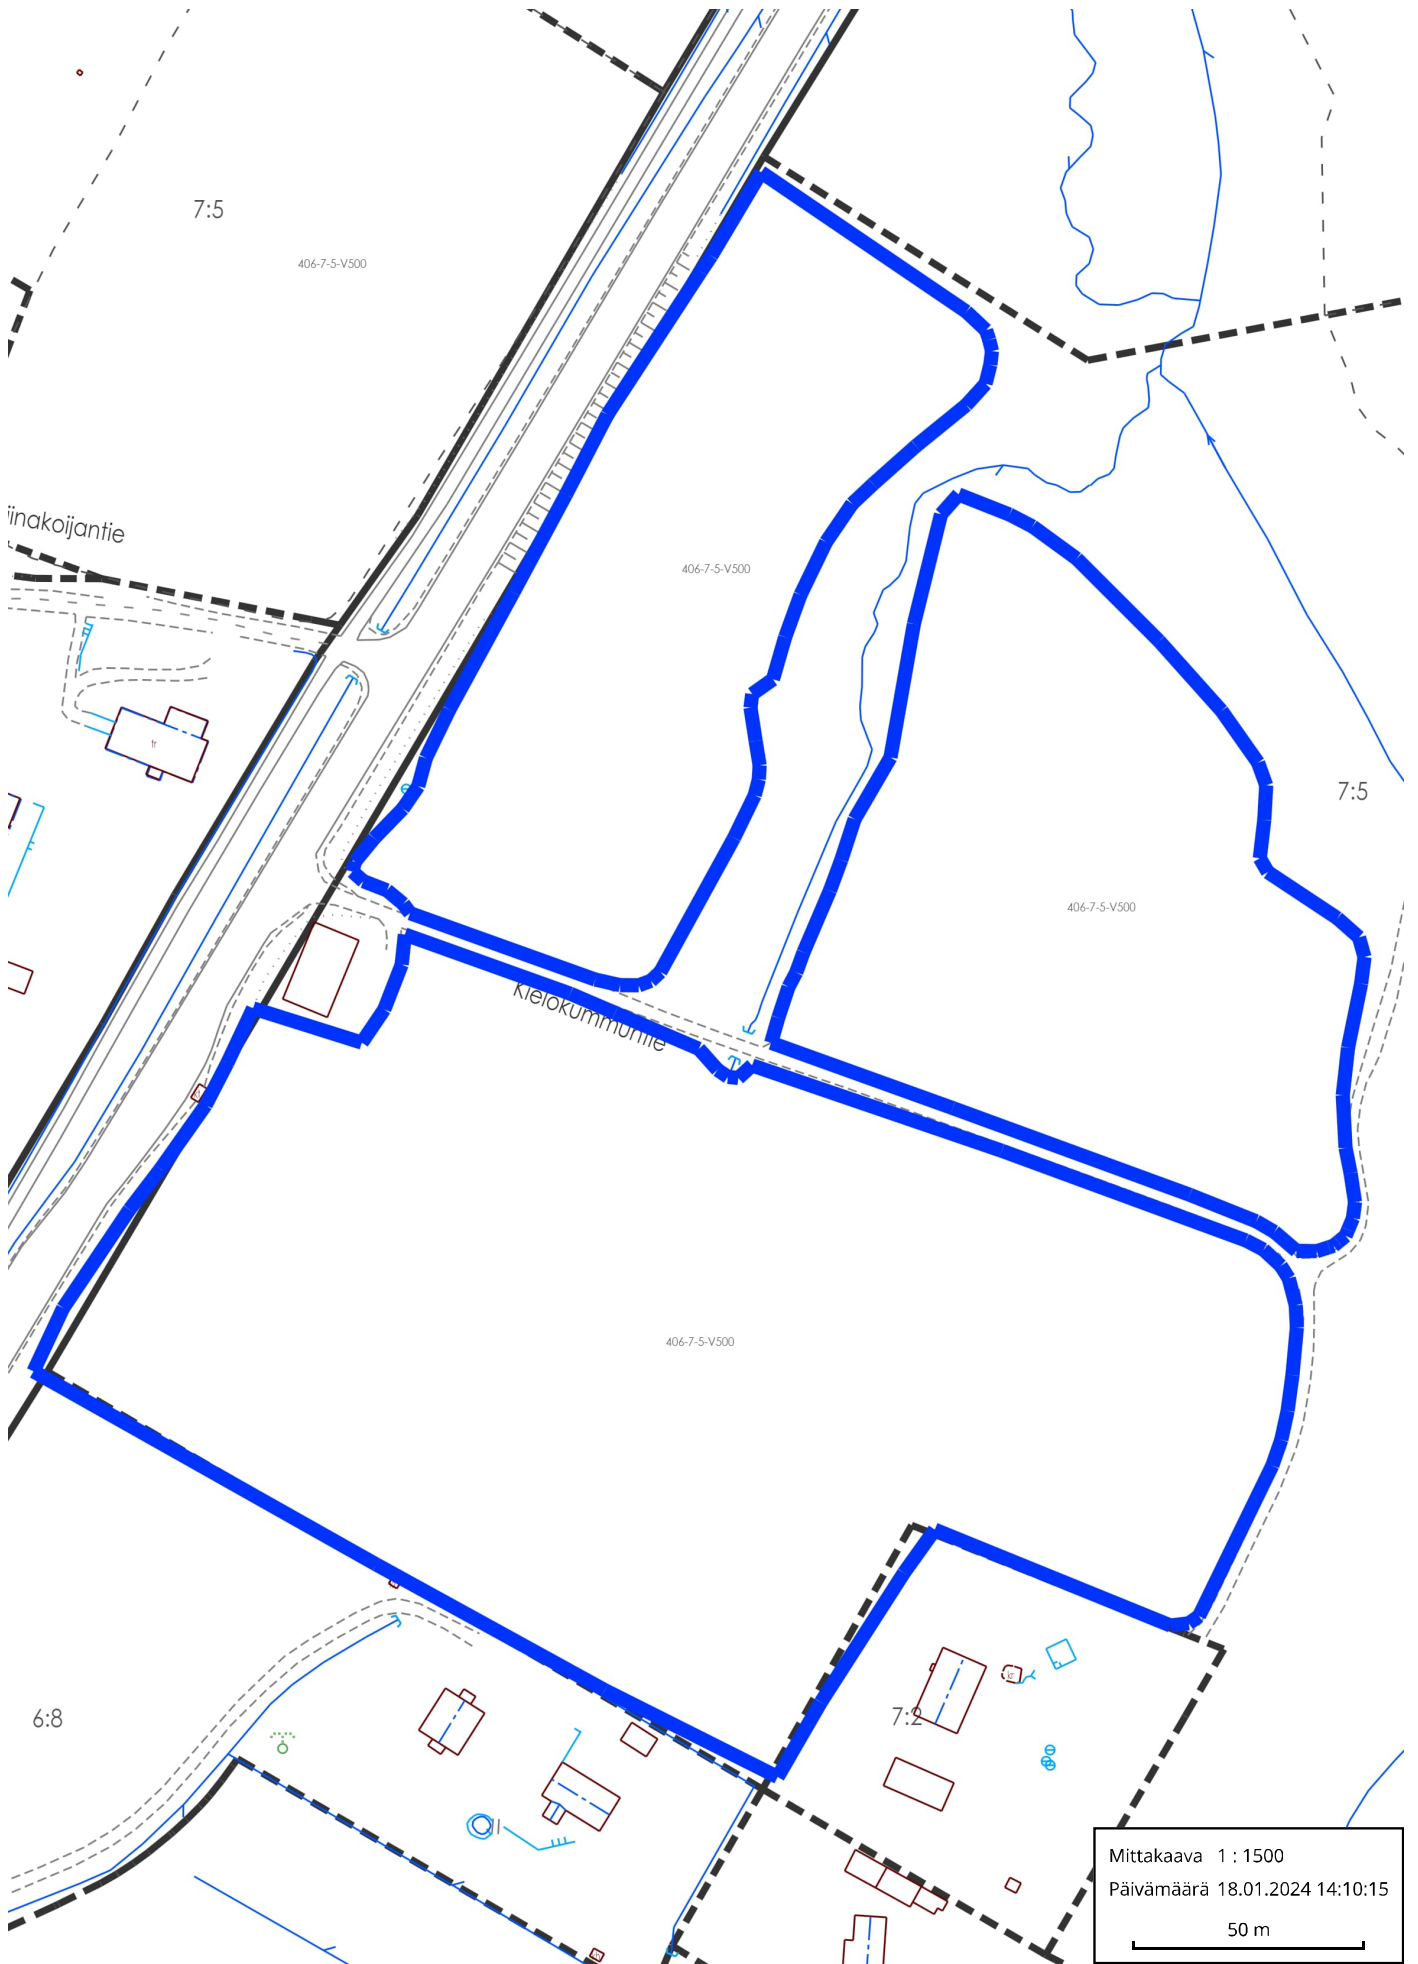

MYLLYOJA

Heinola

02362

01929

01139

Mittakaava 1 : 4000
Päivämäärä 19.12.2023 10:50:16
100 m

Mittakaava 1 : 2500
Päivämäärä 18.01.2024 14:49:31
50 m

Mittakaava 1 : 1500
Päivämäärä 18.01.2024 14:10:15
50 m

7:5

406-7-5-V500

7:1

Viinakoijantie

406-7-5-V500

7:3

Mittakaava 1 : 1000
Päivämäärä 18.01.2024 13:47:45
30 m

406-8-0-V500

Heinola

Mittakaava 1 : 2000
Päivämäärä 19.12.2023 12:45:02
50 m

LUSI

Heinola

LUHTAPAUNI

Heinola

Mittakaava 1 : 4000
Päivämäärä 19.12.2023 12:18:24

100 m

SUURJÄRVENTIE

Heinola

Mittakaava 1 : 1000
Päivämäärä 15.01.2024 12:42:38
30 m

Mittakaava 1 : 1000
Päivämäärä 15.01.2024 16:00
30 m