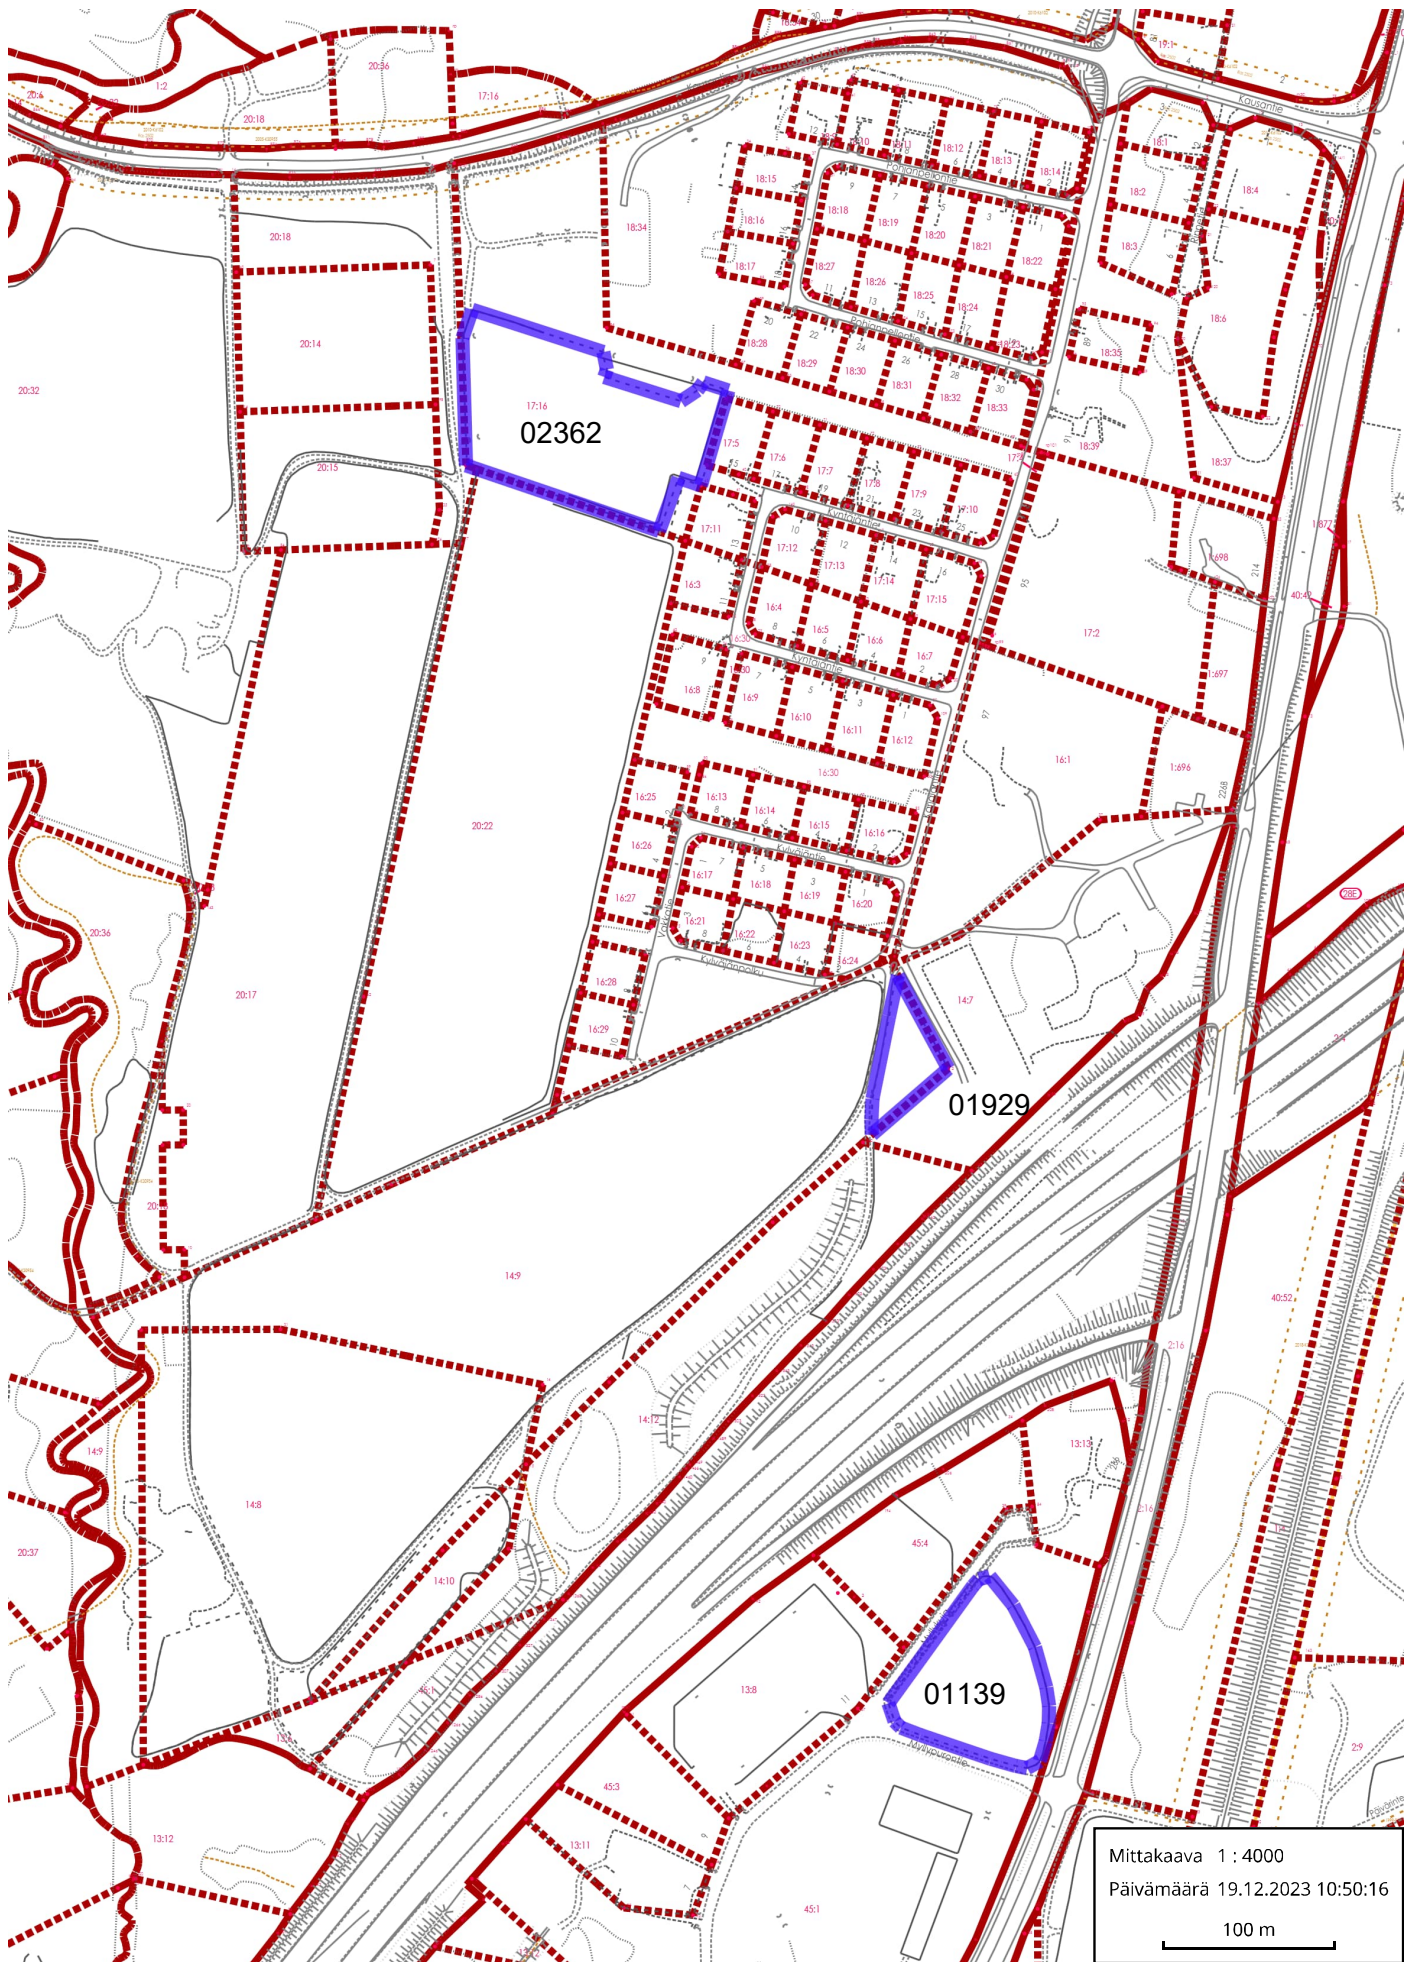

MYLLYOJA

Heinola

02362

01929

01139

Mittakaava 1 : 4000
Päivämäärä 19.12.2023 10:50:16
100 m

Mittakaava 1 : 2500
Päivämäärä 18.01.2024 14:49:31
50 m

Mittakaava 1 : 1500
Päivämäärä 18.01.2024 14:10:15
50 m

7:5

406-7-5-V500

7:1

Viinakoijantie

406-7-5-V500

7:3

Mittakaava 1 : 1000
Päivämäärä 18.01.2024 13:47:45
30 m

406-8-0-V500

Heinola

Mittakaava 1 : 2000
Päivämäärä 19.12.2023 12:45:02
50 m

LUSI

Heinola

LUHTAPAUNI

Heinola

Mittakaava 1 : 4000
Päivämäärä 19.12.2023 12:18:24

100 m

SUURJÄRVENTIE

Heinola

Mittakaava 1 : 1000
Päivämäärä 15.01.2024 12:42:38
30 m

Mittakaava 1 : 1000
Päivämäärä 15.01.2024 16:00
30 m