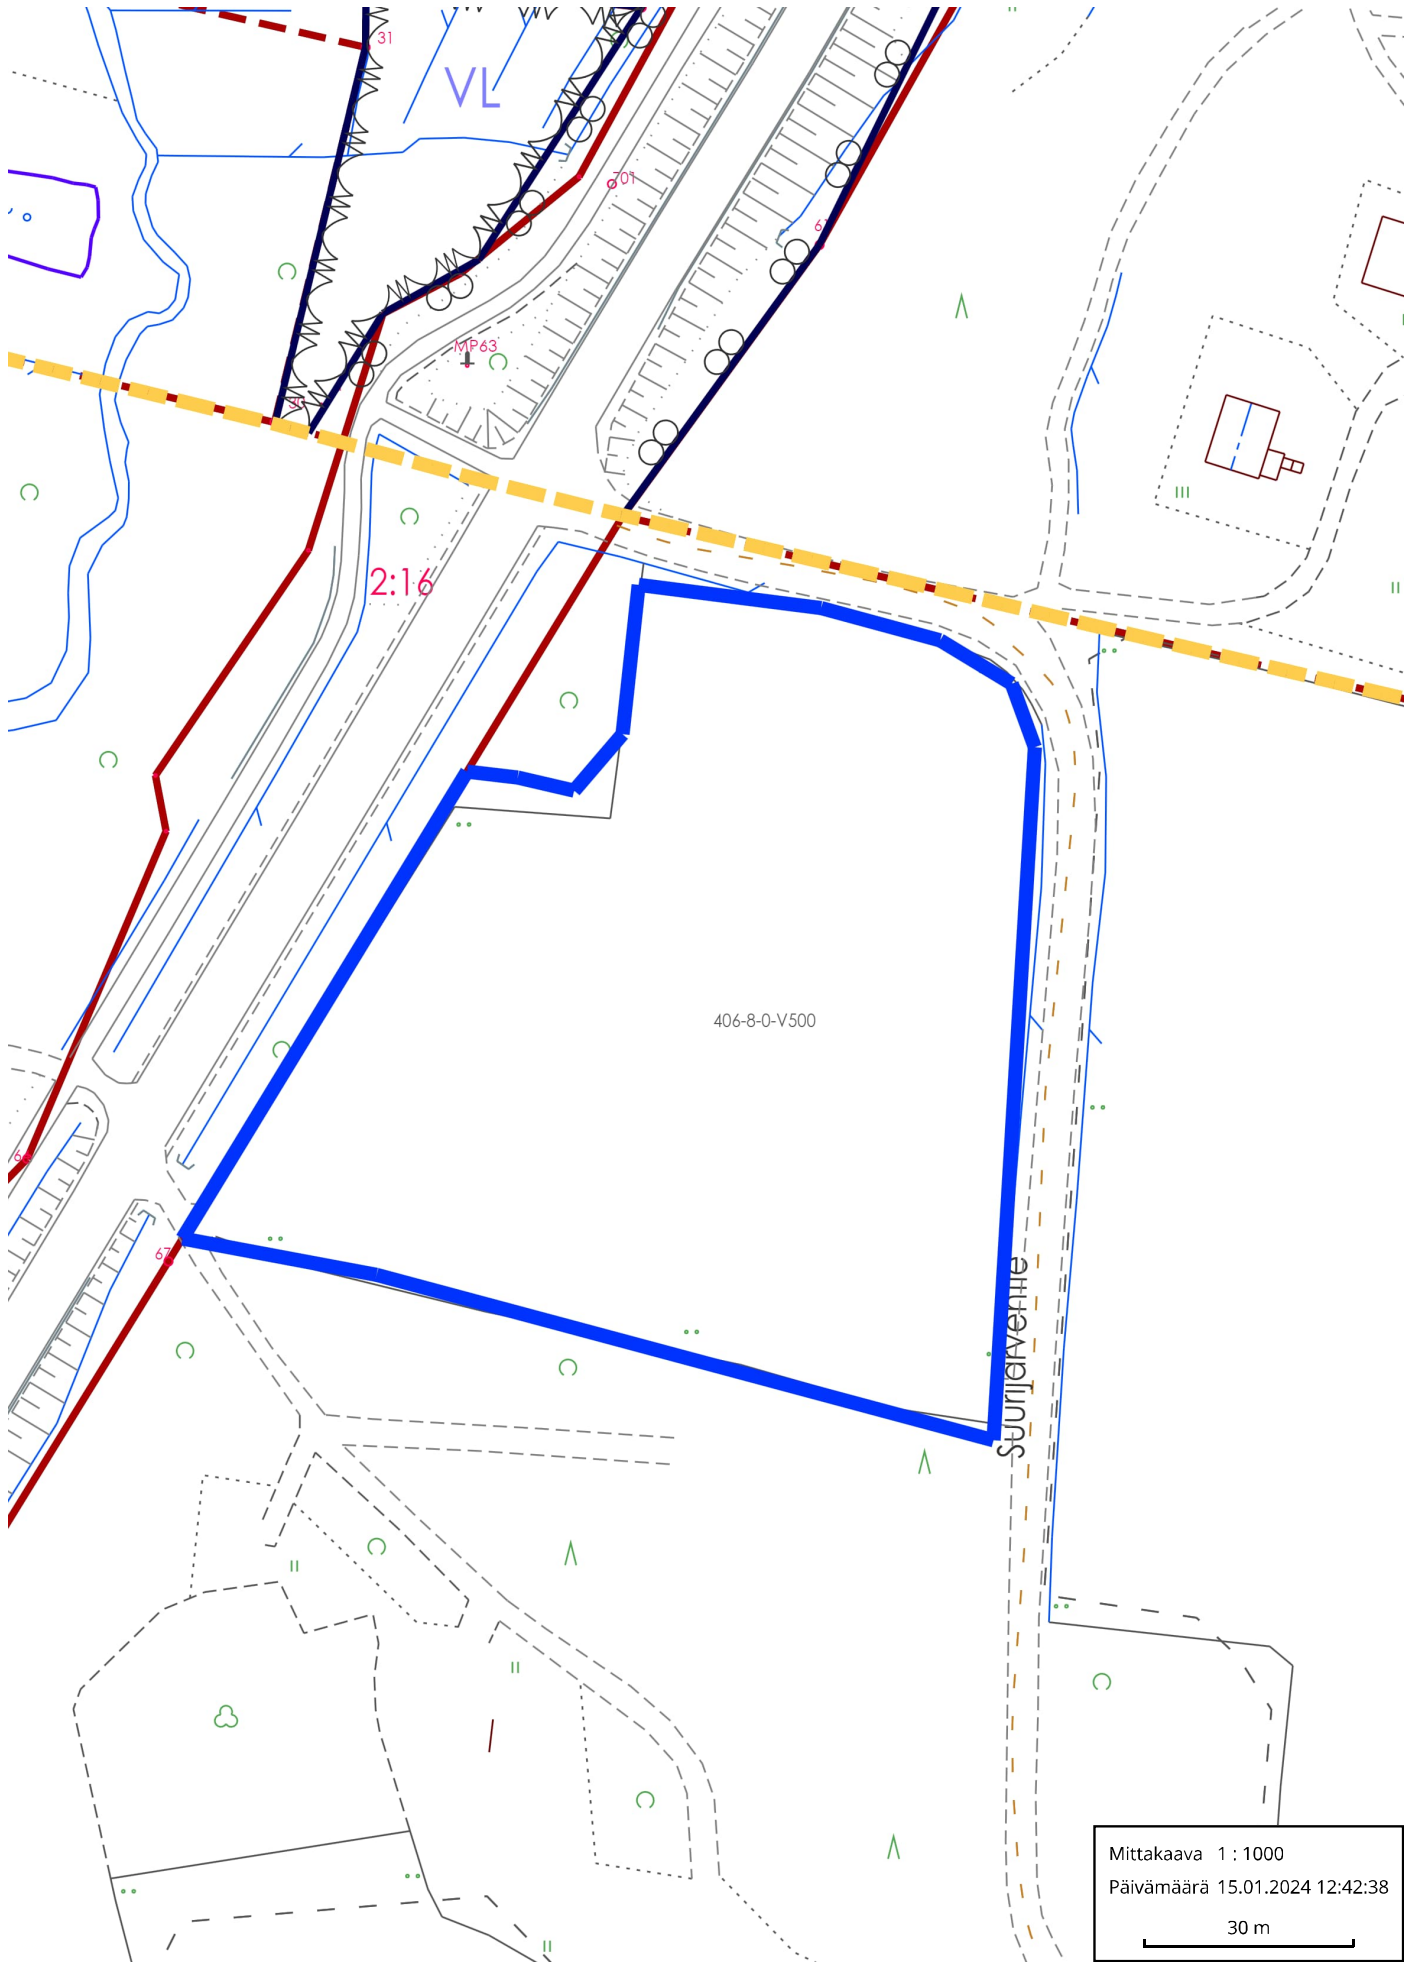

7:5

406-7-5-V500

7:1

Viinakoijantie

406-7-5-V500

7:3

Mittakaava 1 : 1000
Päivämäärä 18.01.2024 13:47:45
30 m

406-8-0-V500

8:1

Mittakaava 1 : 1000
Päivämäärä 15.01.2024 16:03:50
30 m

406-8-0-V

406-8-0-V500

42

71

Mittakaava 1 : 1000
Päivämäärä 15.01.2024 16:05:16
30 m

RAUTVUORI

Heinola

Mittakaava 1 : 2000
Päivämäärä 19.12.2023 12:45:02
50 m

LUSI

Heinola

LUHTAPAUNI

Heinola

Mittakaava 1 : 4000
Päivämäärä 19.12.2023 12:18:24

100 m

SUURJÄRVENTIE

Heinola

Mittakaava 1 : 1000
Päivämäärä 15.01.2024 12:42:38
30 m

Mittakaava 1 : 1000
Päivämäärä 15.01.2024 16:00
30 m