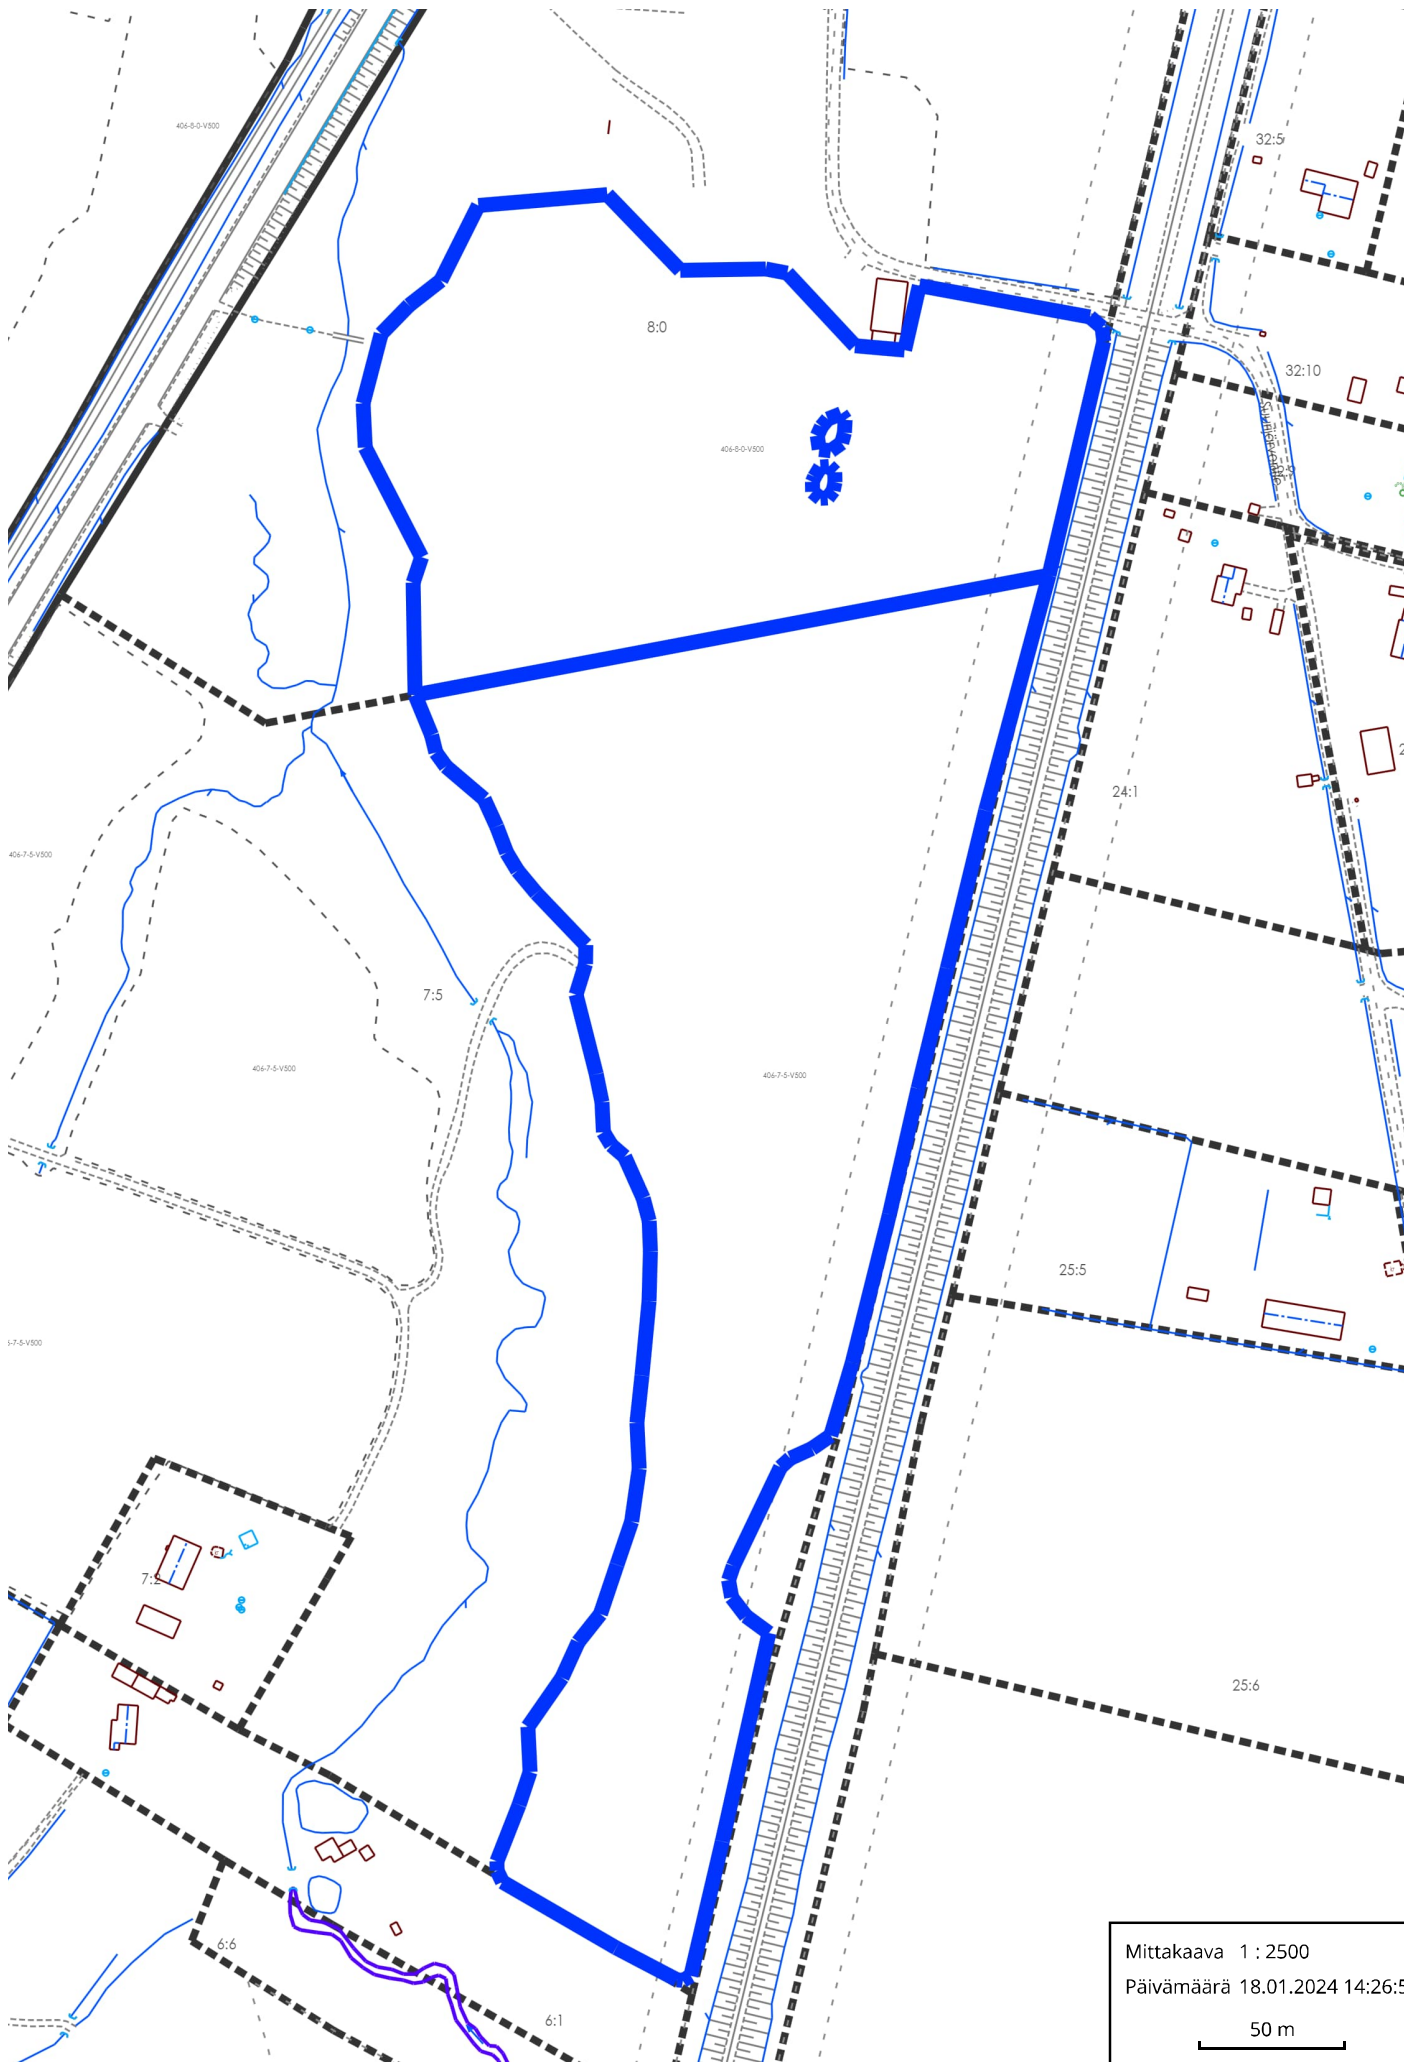

7:5

406-7-5-V500

7:1

Viinakoijantie

406-7-5-V500

7:3

Mittakaava 1 : 1000
Päivämäärä 18.01.2024 13:47:45
30 m

406-8-0-V500

8:1

Mittakaava 1 : 1000
Päivämäärä 15.01.2024 16:03:50
30 m

406-8-0-V

406-8-0-V500

42

71

Mittakaava 1 : 1000
Päivämäärä 15.01.2024 16:05:16
30 m

RAUTVUORI

Heinola

Mittakaava 1 : 2000
Päivämäärä 19.12.2023 12:45:02
50 m

LUSI

Heinola

LUHTAPAUNI

Heinola

Mittakaava 1 : 4000
Päivämäärä 19.12.2023 12:18:24

100 m

SUURJÄRVENTIE

Heinola

Mittakaava 1 : 1000
Päivämäärä 15.01.2024 12:42:38
30 m

Mittakaava 1 : 1000
Päivämäärä 15.01.2024 16:00
30 m