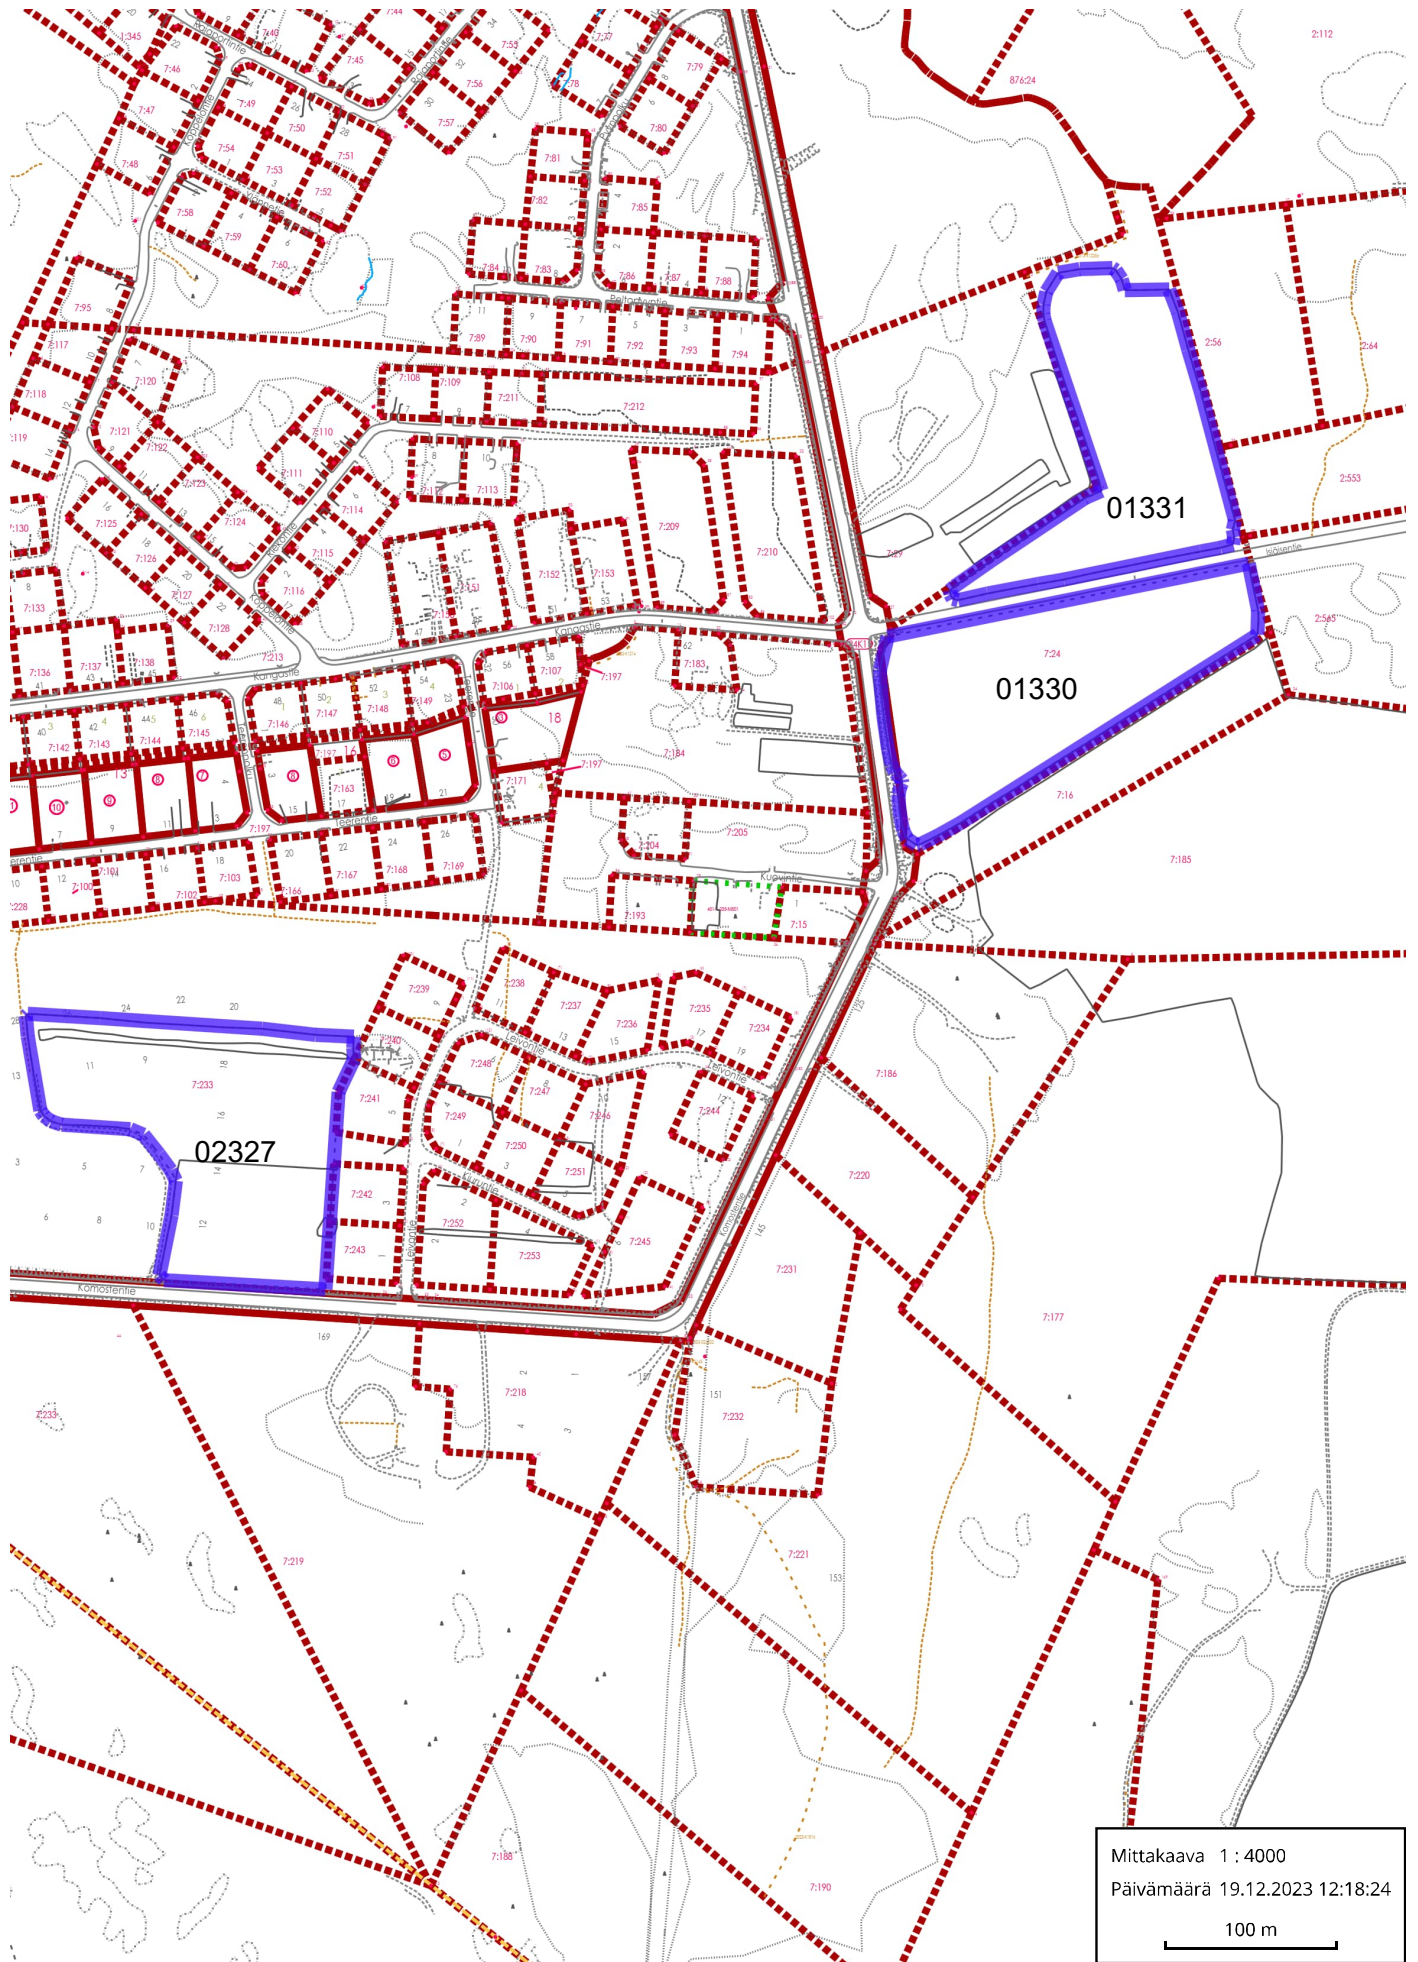

7:5

406-7-5-V500

7:1

Viinakoijantie

406-7-5-V500

7:3

Mittakaava 1 : 1000
Päivämäärä 18.01.2024 13:47:45
30 m

406-8-0-V500

8:1

Mittakaava 1 : 1000
Päivämäärä 15.01.2024 16:03:50
30 m

406-8-0-V

406-8-0-V500

42

71

Mittakaava 1 : 1000
Päivämäärä 15.01.2024 16:05:16
30 m

RAUTVUORI

Heinola

Mittakaava 1 : 2000
Päivämäärä 19.12.2023 12:45:02
50 m

LUSI

Heinola

LUHTAPAUNI

Heinola

Mittakaava 1 : 4000
Päivämäärä 19.12.2023 12:18:24

100 m

SUURJÄRVENTIE

Heinola

Mittakaava 1 : 1000
Päivämäärä 15.01.2024 12:42:38
30 m

Mittakaava 1 : 1000
Päivämäärä 15.01.2024 16:00
30 m