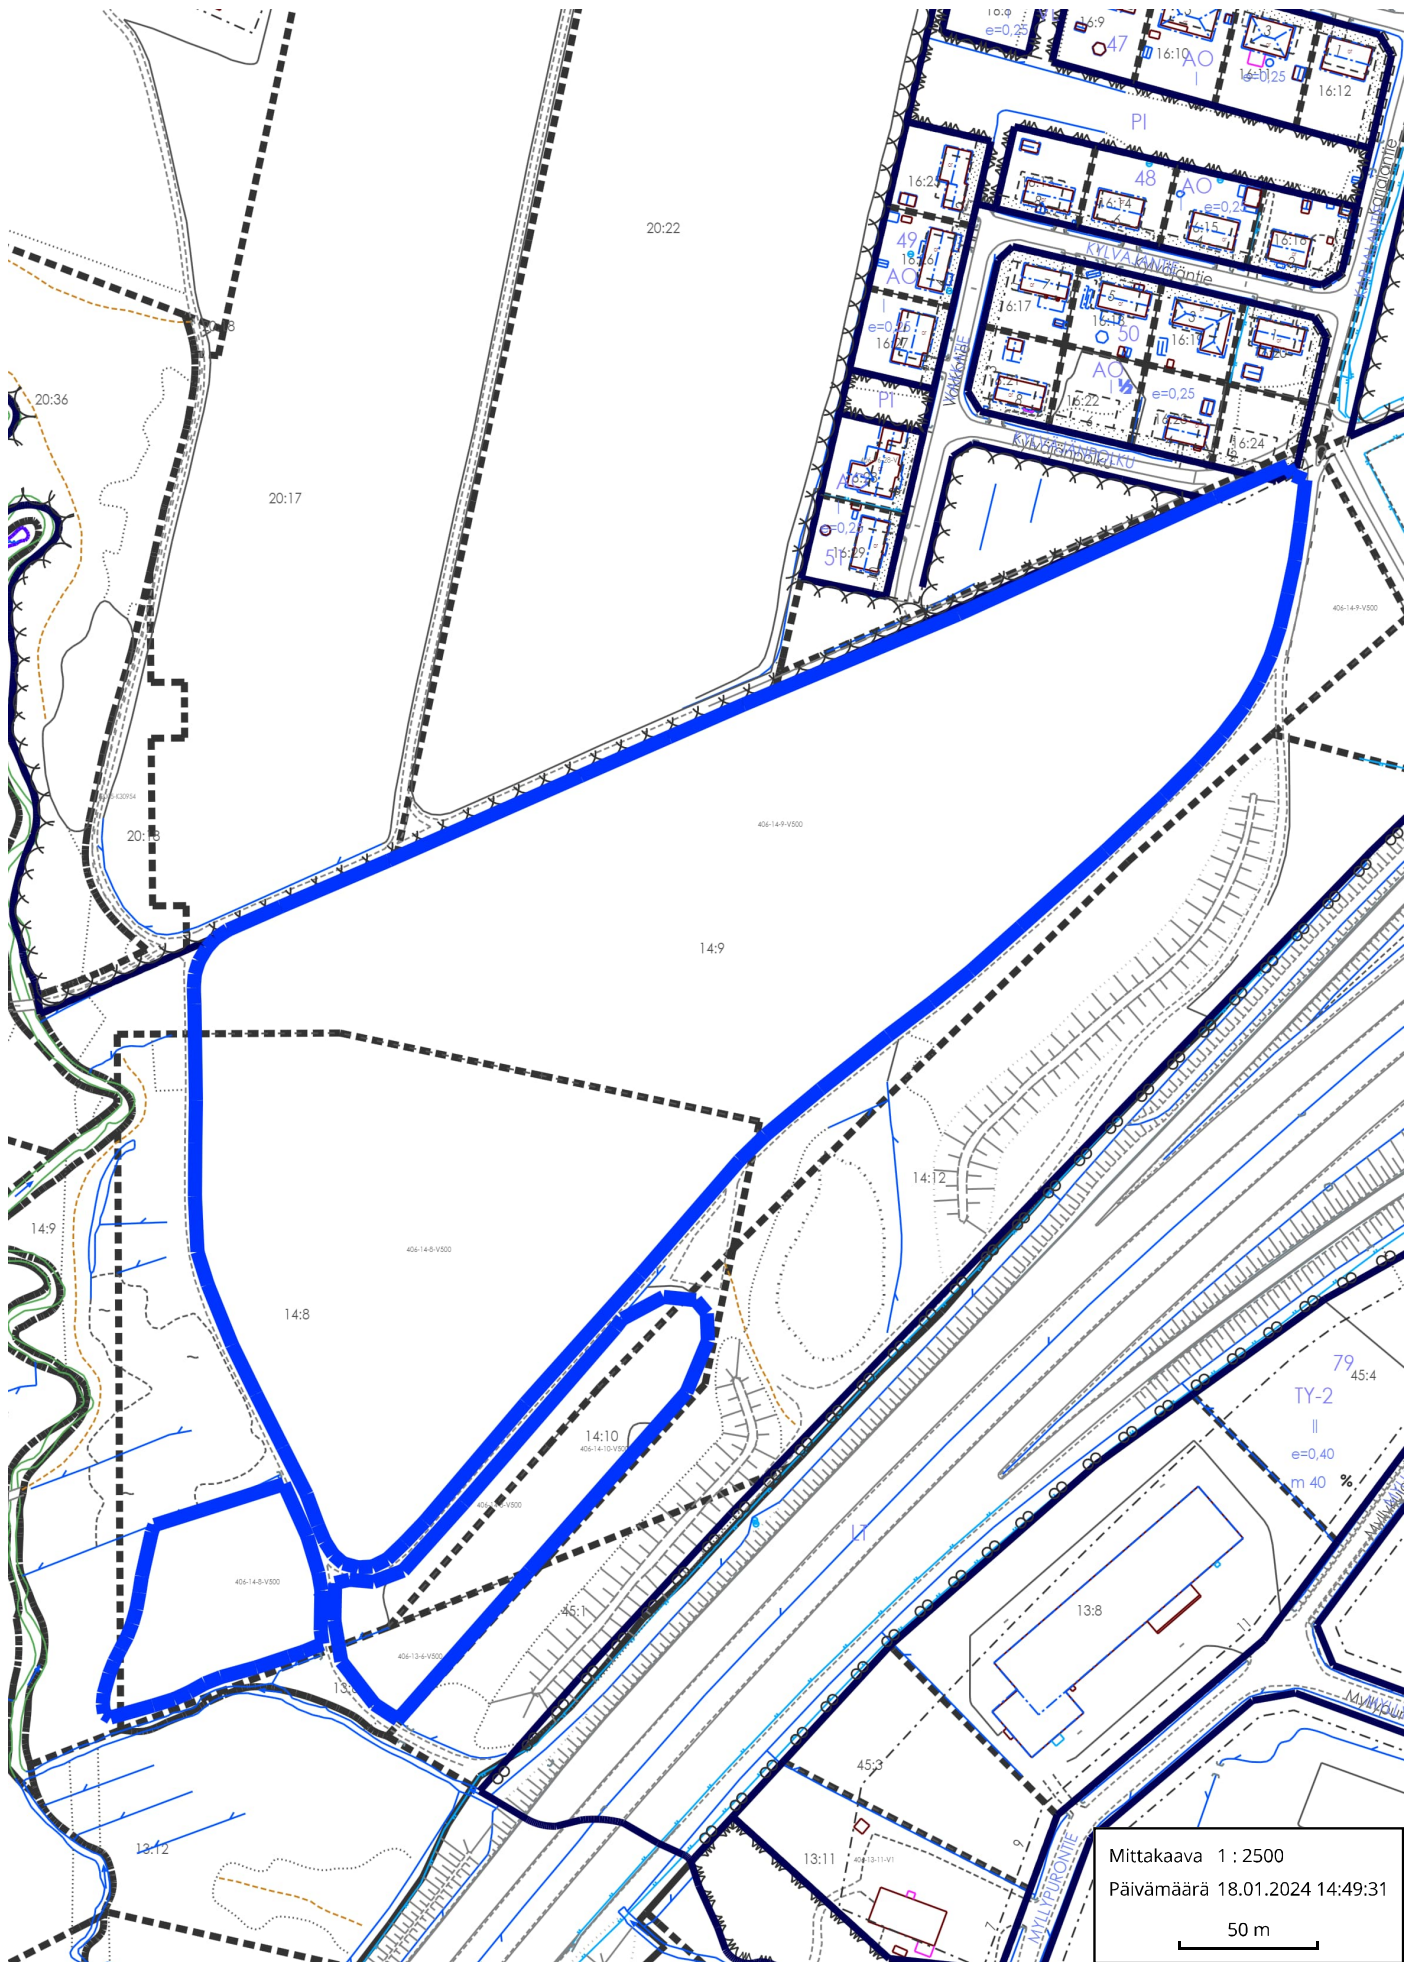

Mittakaava 1 : 2500
Päivämäärä 18.01.2024 14:49:31
50 m