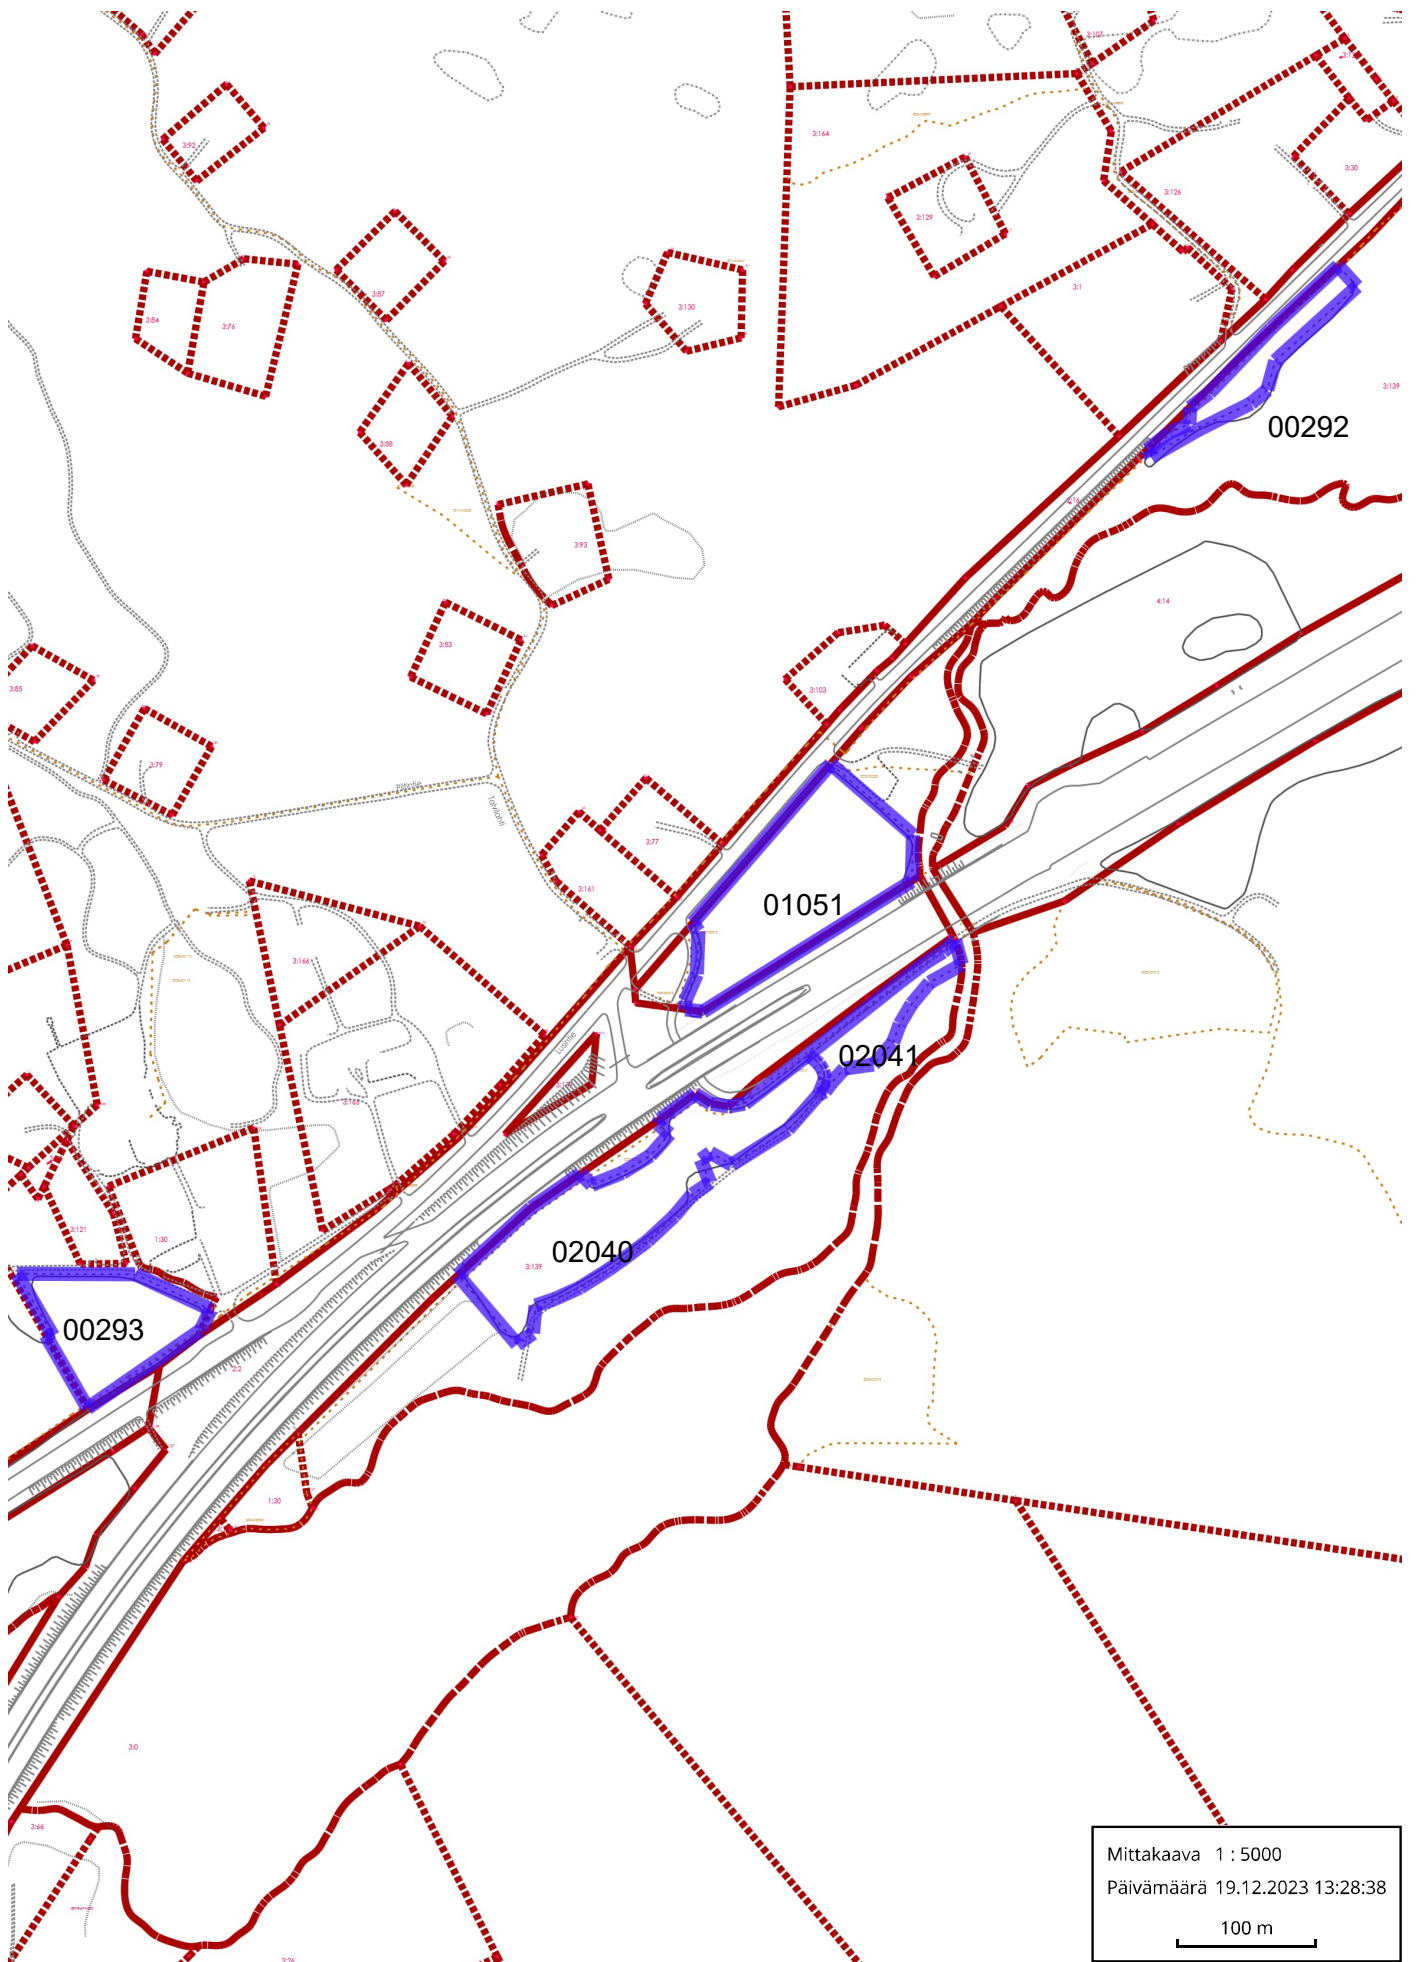

7:5

406-7-5-V500

7:1

Viinakoijantie

406-7-5-V500

7:3

Mittakaava 1 : 1000
Päivämäärä 18.01.2024 13:47:45
30 m

406-8-0-V500

8:1

Mittakaava 1 : 1000
Päivämäärä 15.01.2024 16:03:50
30 m

406-8-0-V

406-8-0-V500

42

71

Mittakaava 1 : 1000
Päivämäärä 15.01.2024 16:05:16
30 m

RAUTVUORI

Heinola

Mittakaava 1 : 2000
Päivämäärä 19.12.2023 12:45:02
50 m

LUSI

Heinola

LUHTAPAUNI

Heinola

Mittakaava 1 : 4000
Päivämäärä 19.12.2023 12:18:24

100 m

SUURJÄRVENTIE

Heinola

Mittakaava 1 : 1000
Päivämäärä 15.01.2024 12:42:38
30 m

Mittakaava 1 : 1000
Päivämäärä 15.01.2024 16:00
30 m