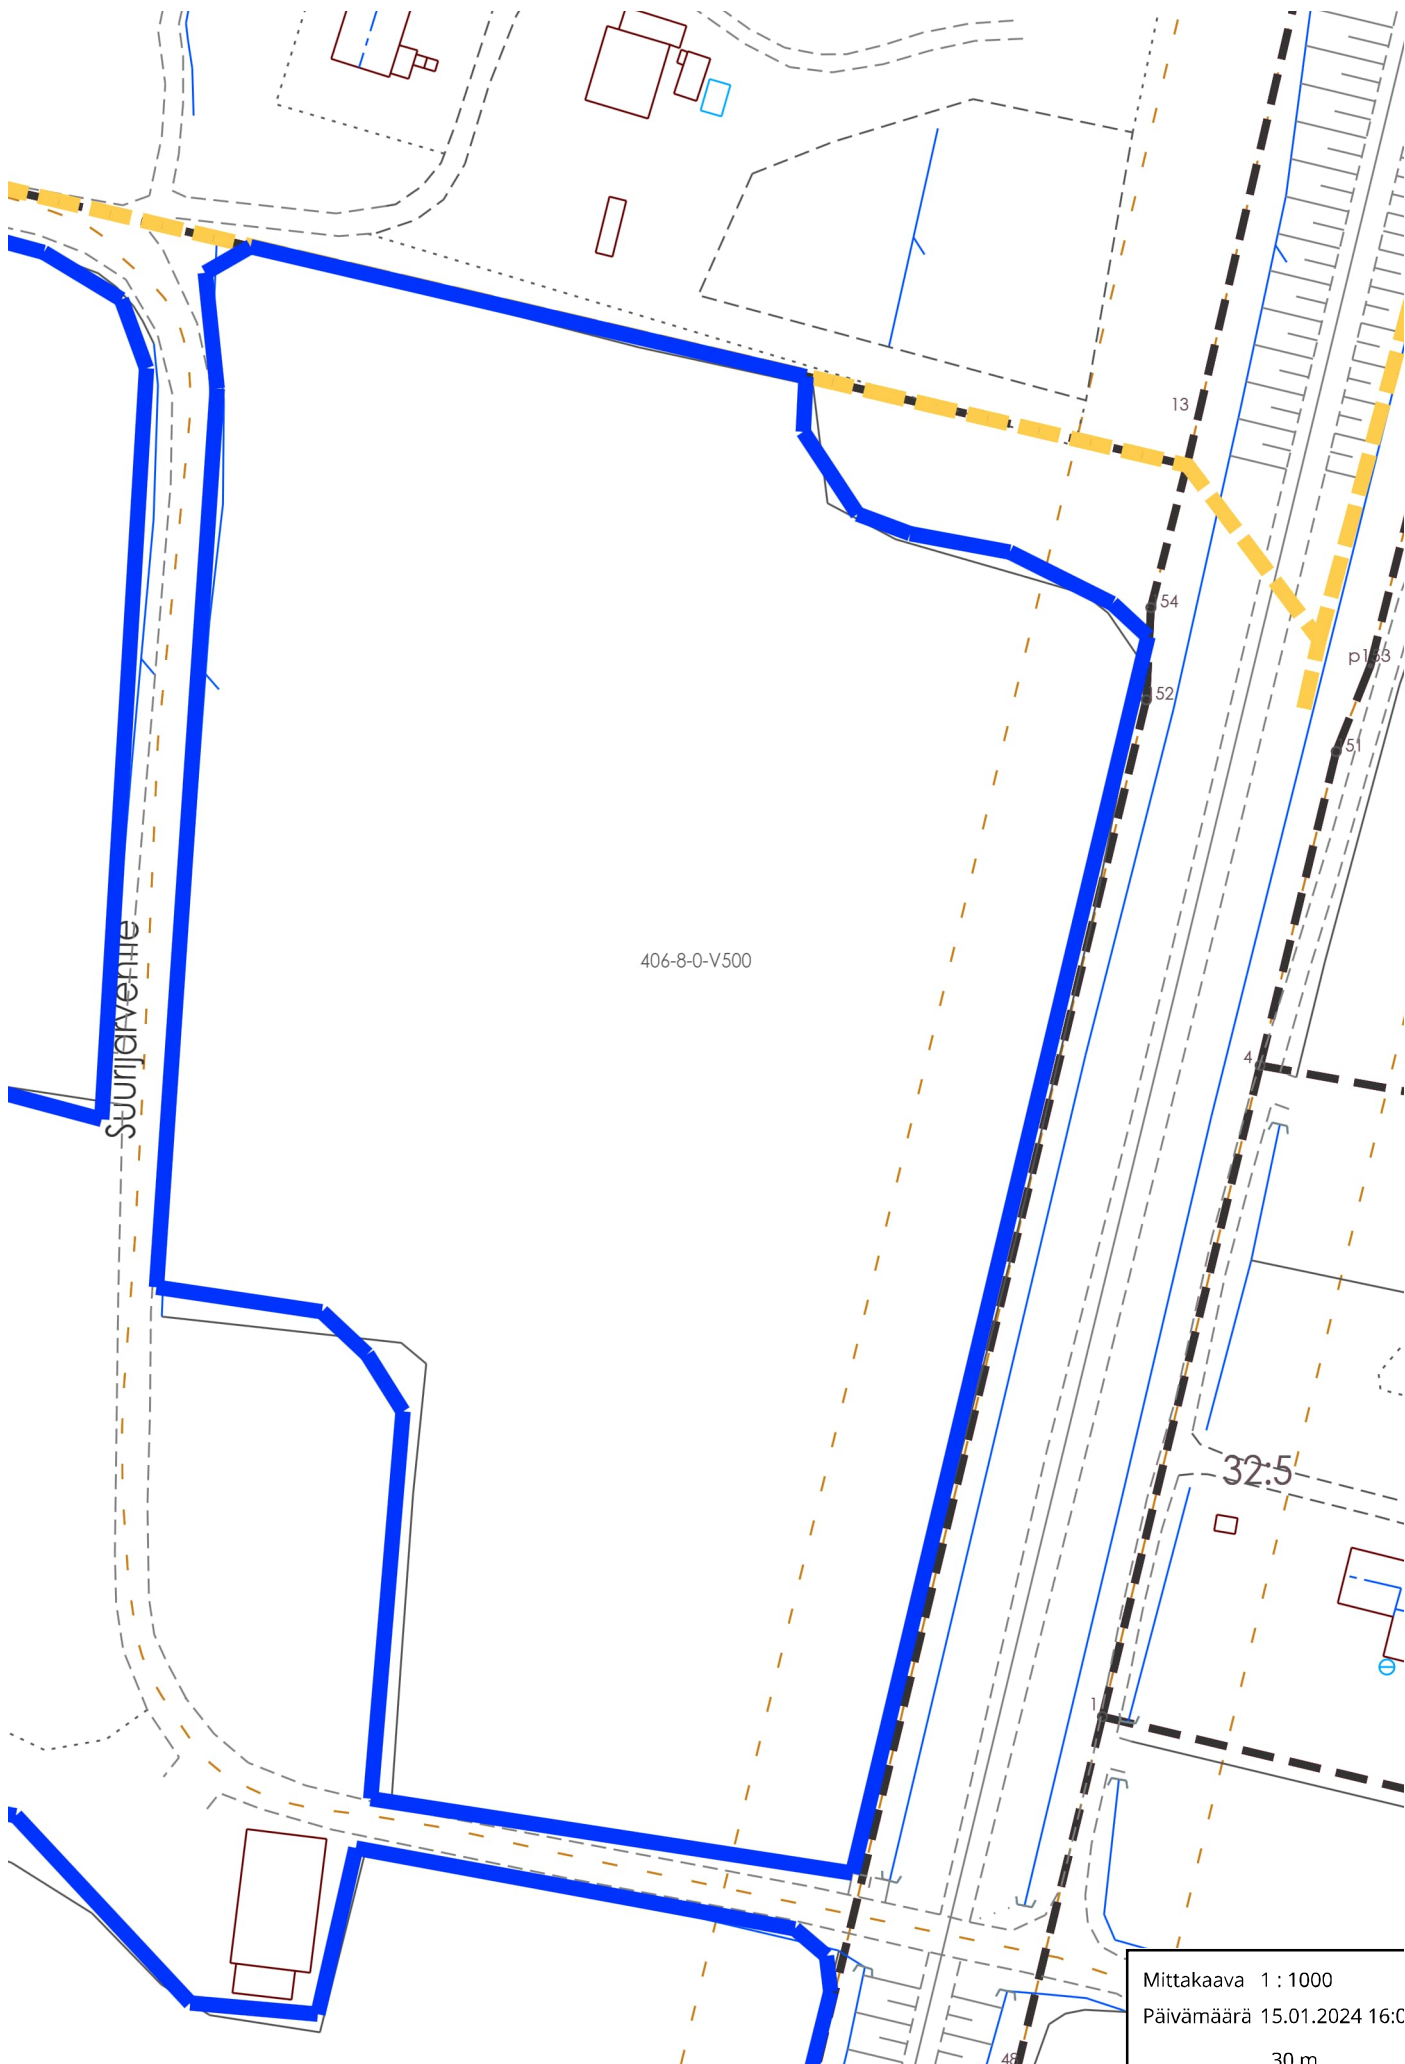

7:5

406-7-5-V500

7:1

Viinakoijantie

406-7-5-V500

7:3

Mittakaava 1 : 1000
Päivämäärä 18.01.2024 13:47:45
30 m

406-8-0-V500

8:1

Mittakaava 1 : 1000
Päivämäärä 15.01.2024 16:03:50
30 m

406-8-0-V

406-8-0-V500

42

71

Mittakaava 1 : 1000
Päivämäärä 15.01.2024 16:05:16
30 m

RAUTVUORI

Heinola

Mittakaava 1 : 2000
Päivämäärä 19.12.2023 12:45:02
50 m

LUSI

Heinola

LUHTAPAUNI

Heinola

Mittakaava 1 : 4000
Päivämäärä 19.12.2023 12:18:24

100 m

SUURJÄRVENTIE

Heinola

Mittakaava 1 : 1000
Päivämäärä 15.01.2024 12:42:38
30 m

Mittakaava 1 : 1000
Päivämäärä 15.01.2024 16:00
30 m