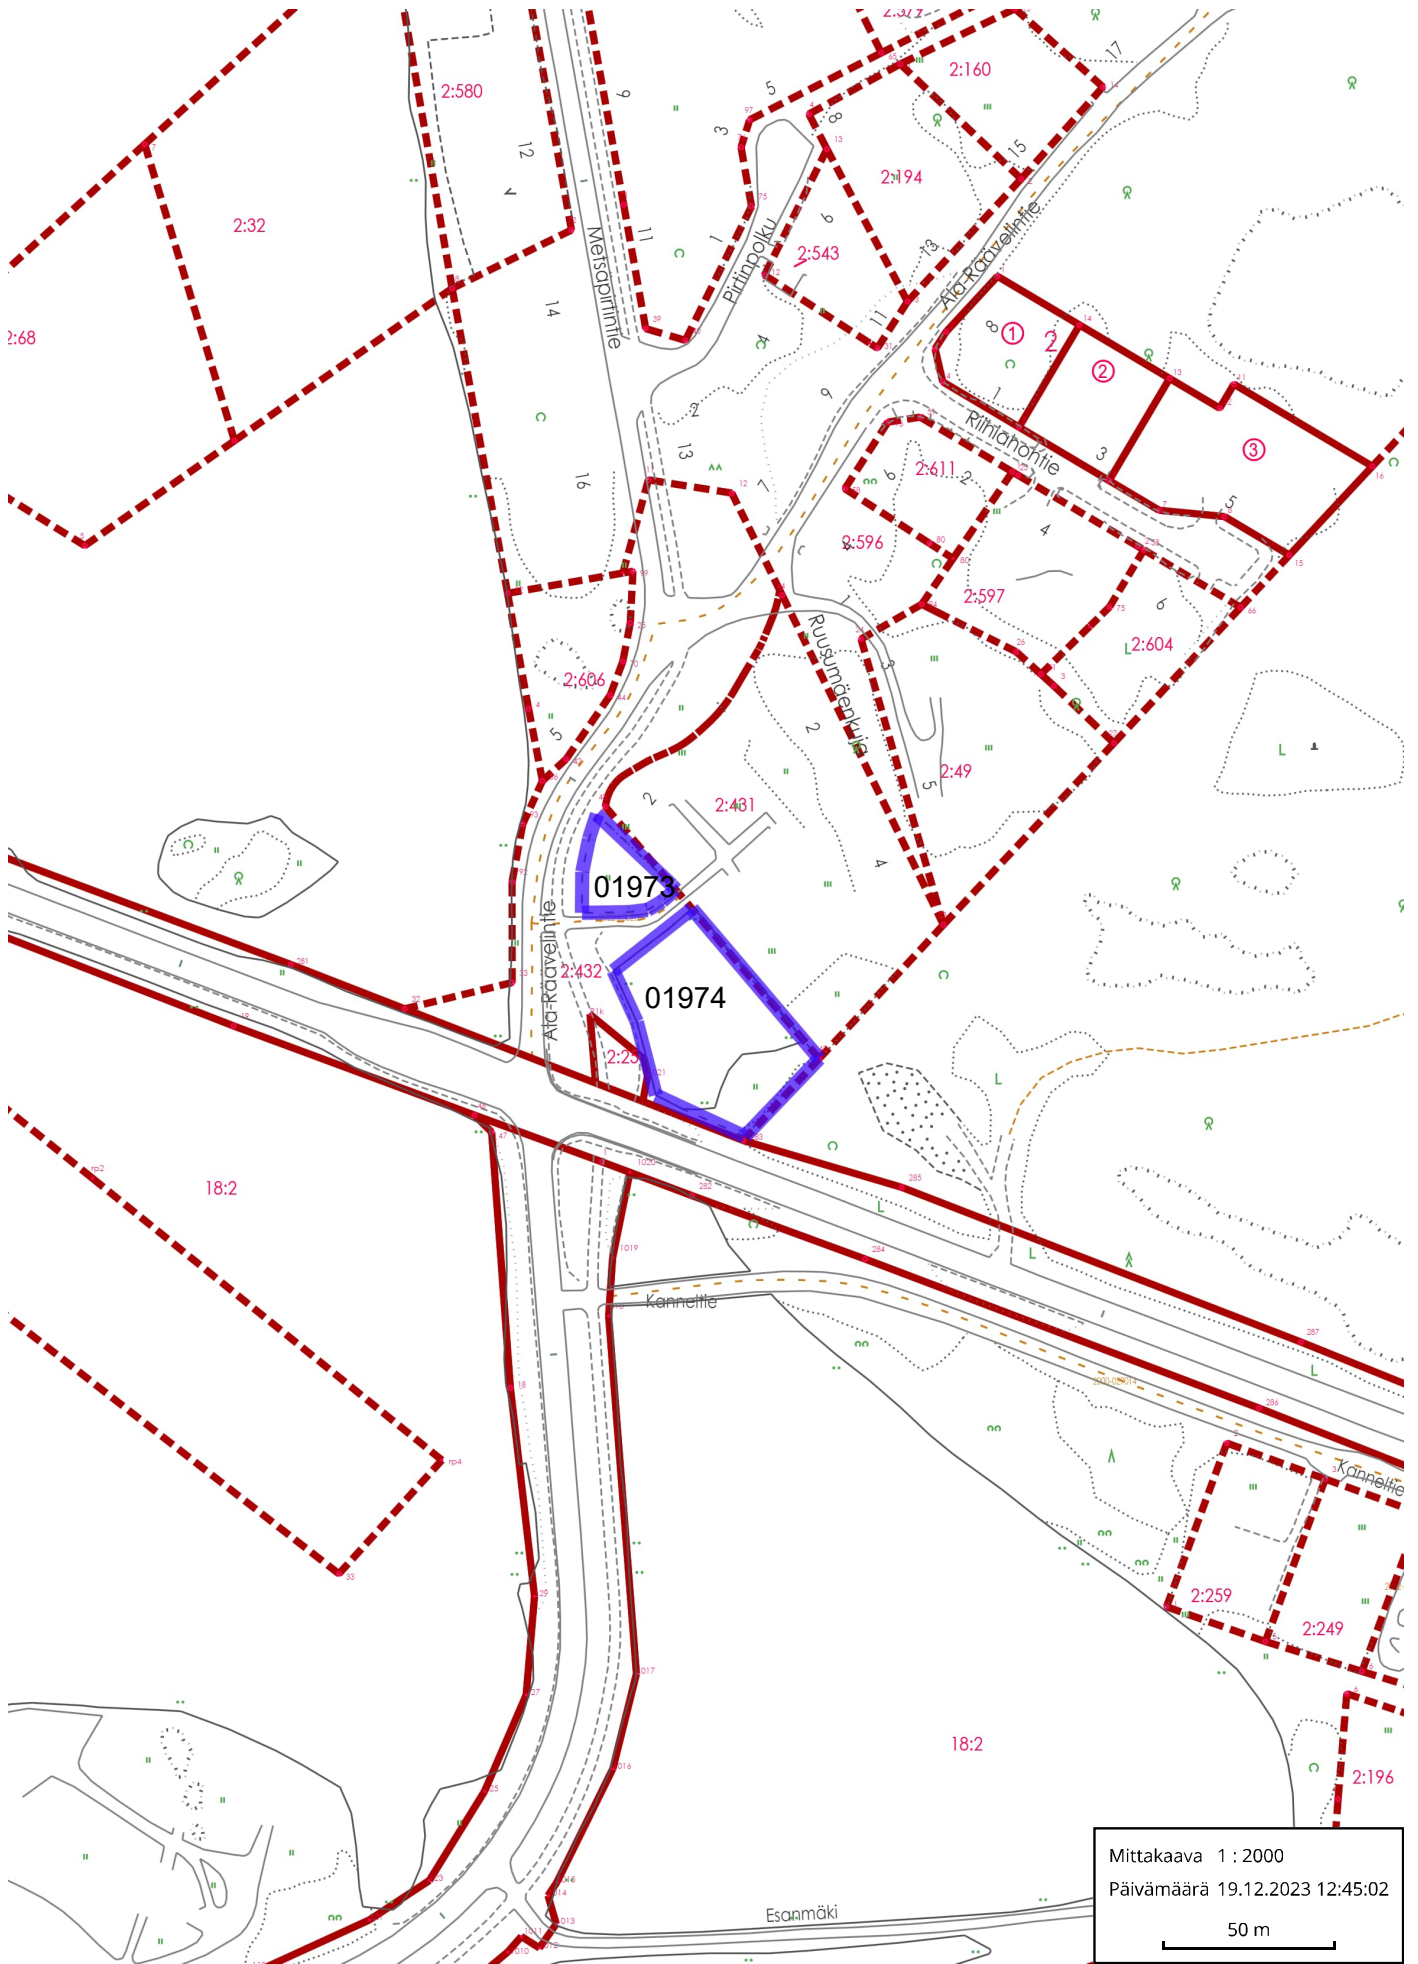

7:5

406-7-5-V500

7:1

Viinakoijantie

406-7-5-V500

7:3

Mittakaava 1 : 1000
Päivämäärä 18.01.2024 13:47:45
30 m

406-8-0-V500

8:1

Mittakaava 1 : 1000
Päivämäärä 15.01.2024 16:03:50
30 m

406-8-0-V

406-8-0-V500

42

71

Mittakaava 1 : 1000
Päivämäärä 15.01.2024 16:05:16
30 m

RAUTVUORI

Heinola

Mittakaava 1 : 2000
Päivämäärä 19.12.2023 12:45:02
50 m

LUSI

Heinola

LUHTAPAUNI

Heinola

Mittakaava 1 : 4000
Päivämäärä 19.12.2023 12:18:24

100 m

SUURJÄRVENTIE

Heinola

Mittakaava 1 : 1000
Päivämäärä 15.01.2024 12:42:38
30 m

Mittakaava 1 : 1000
Päivämäärä 15.01.2024 16:00
30 m