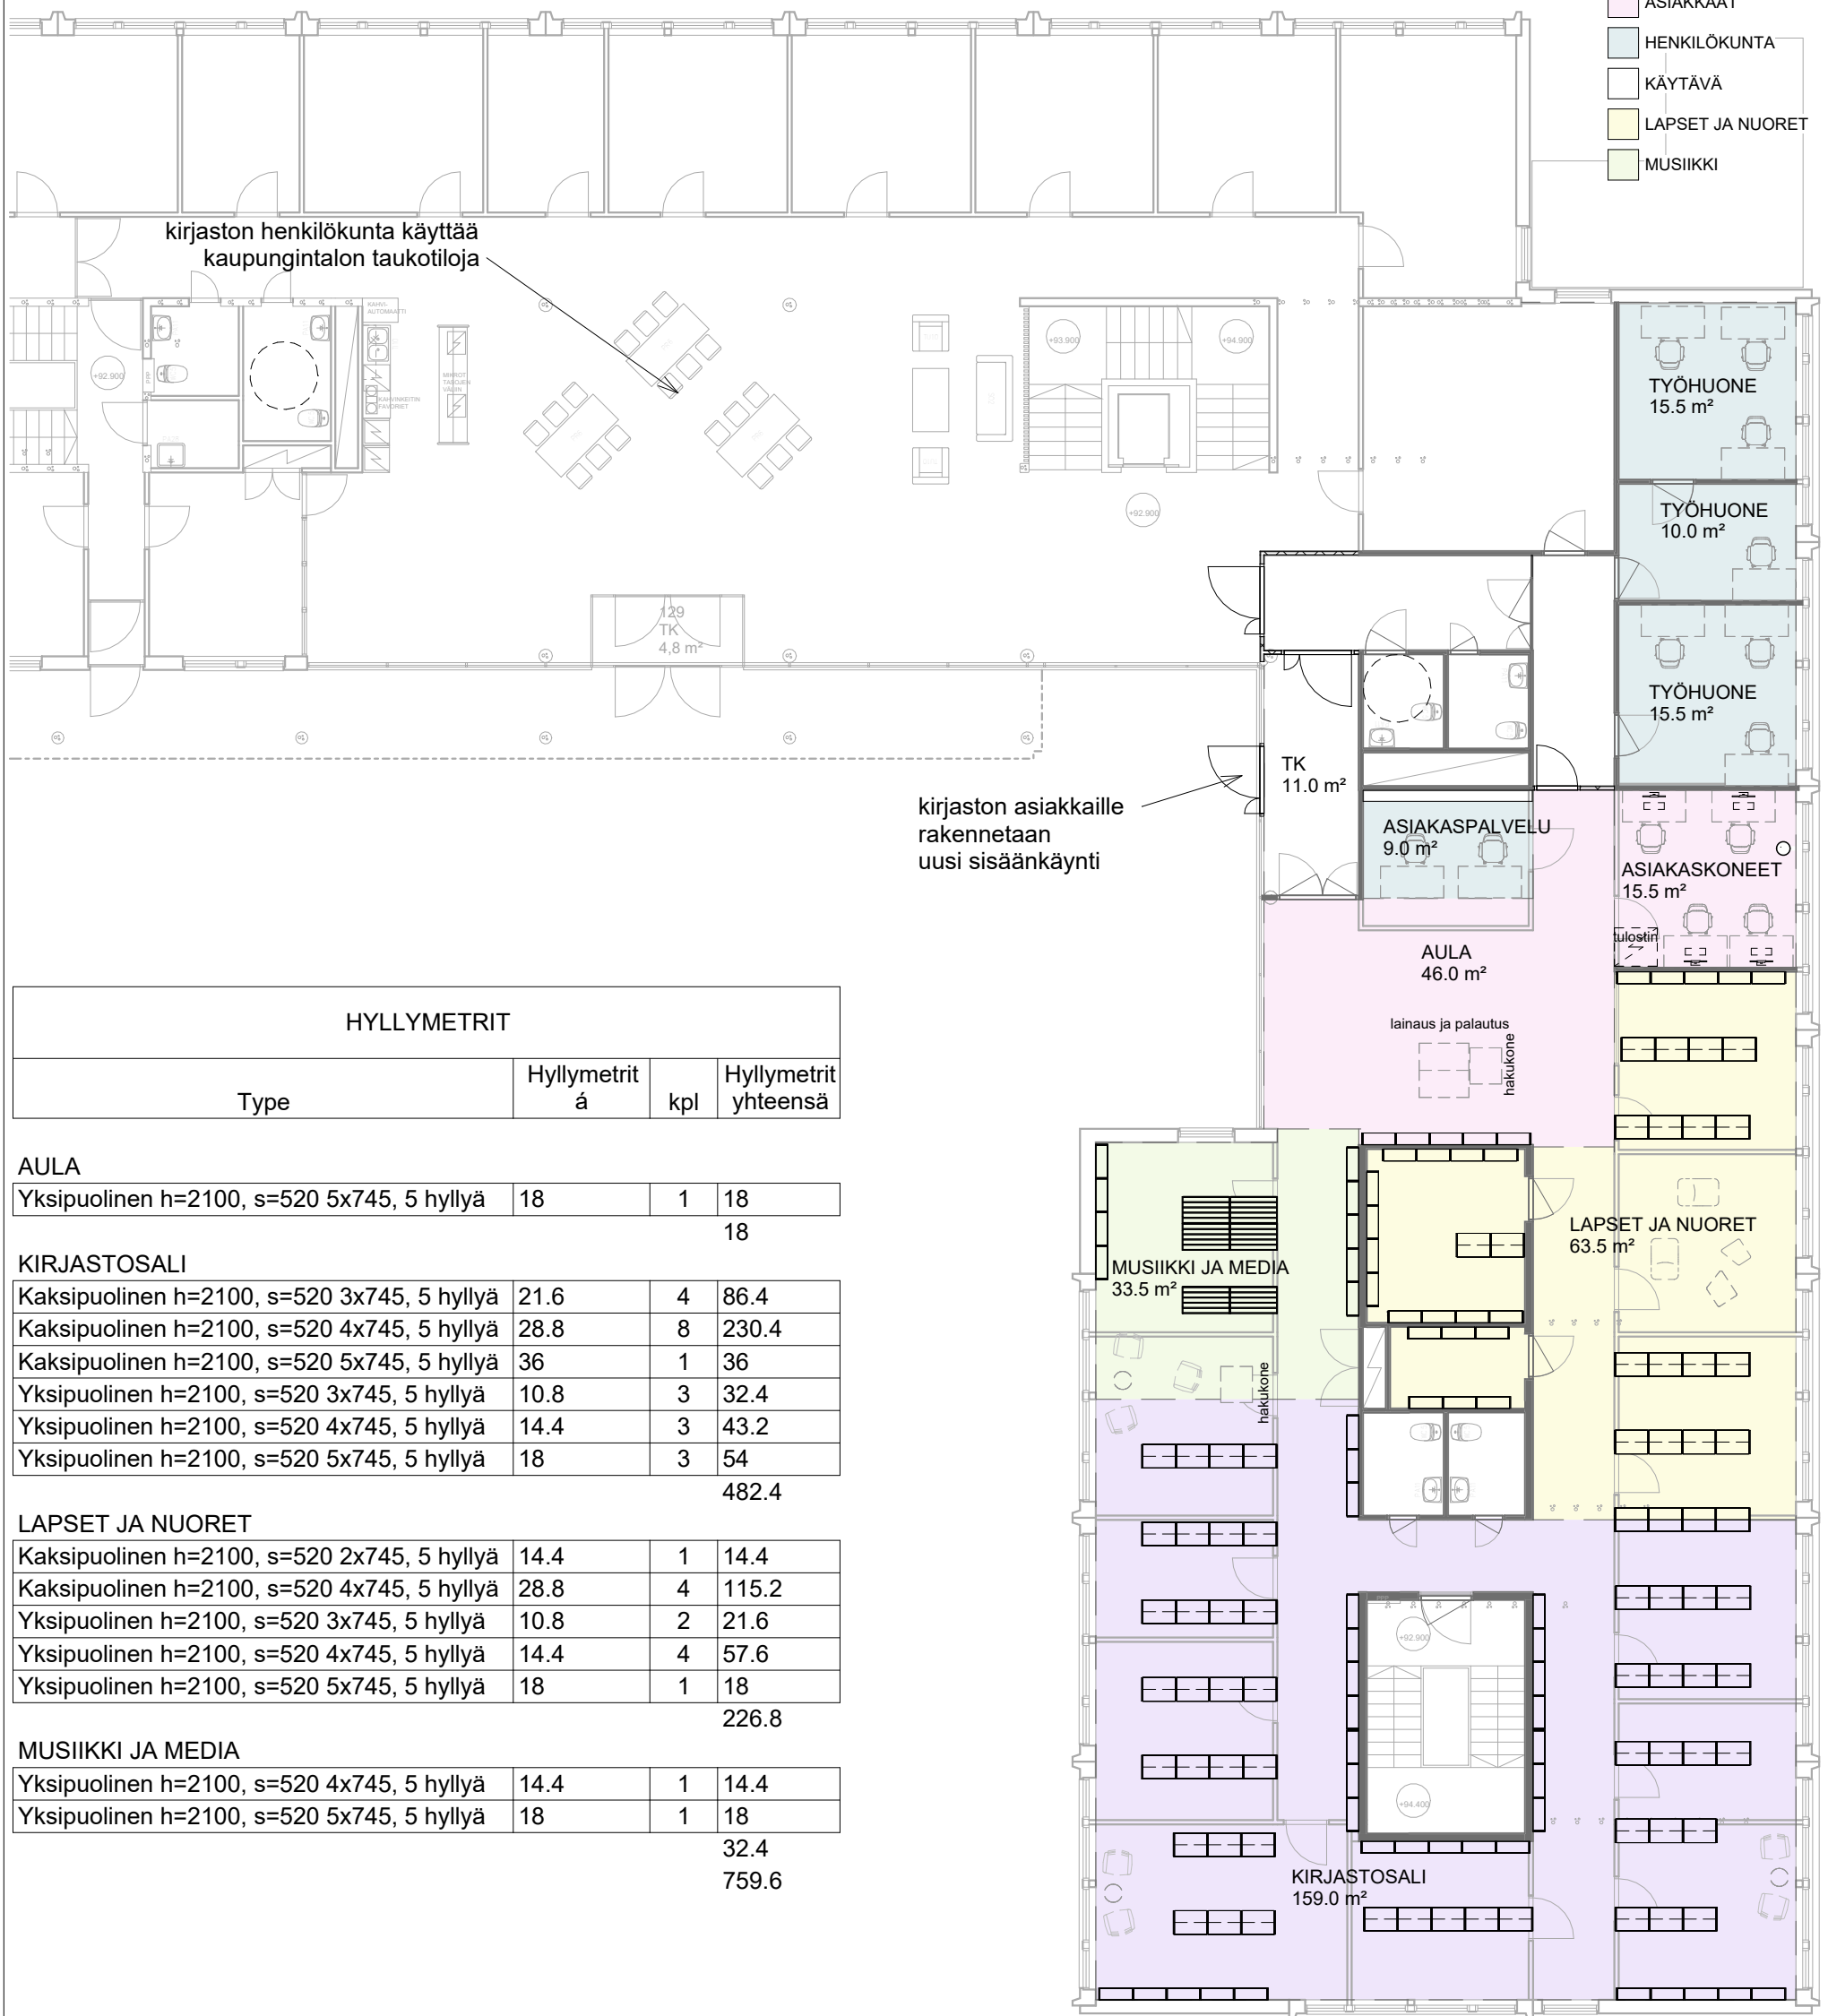

Tilat

- AIKUISET
- ASIAKKAAT
- HENKILÖKUNTA
- KÄYTÄVÄ
- LAPSET JA NUORET
- MUSIIKKI

HYLLYMETRIT

Type	Hyllymetrit ä	kpl	Hyllymetrit yhteensä
------	------------------	-----	-------------------------

AULA

Yksipuolinen h=2100, s=520 5x745, 5 hyllyä	18	1	18
			18

KIRJASTOSALI

Kaksipuolinen h=2100, s=520 3x745, 5 hyllyä	21.6	4	86.4
Kaksipuolinen h=2100, s=520 4x745, 5 hyllyä	28.8	8	230.4
Kaksipuolinen h=2100, s=520 5x745, 5 hyllyä	36	1	36
Yksipuolinen h=2100, s=520 3x745, 5 hyllyä	10.8	3	32.4
Yksipuolinen h=2100, s=520 4x745, 5 hyllyä	14.4	3	43.2
Yksipuolinen h=2100, s=520 5x745, 5 hyllyä	18	3	54
			482.4

LAPSET JA NUORET

Kaksipuolinen h=2100, s=520 2x745, 5 hyllyä	14.4	1	14.4
Kaksipuolinen h=2100, s=520 4x745, 5 hyllyä	28.8	4	115.2
Yksipuolinen h=2100, s=520 3x745, 5 hyllyä	10.8	2	21.6
Yksipuolinen h=2100, s=520 4x745, 5 hyllyä	14.4	4	57.6
Yksipuolinen h=2100, s=520 5x745, 5 hyllyä	18	1	18
			226.8

MUSIIKKI JA MEDIA

Yksipuolinen h=2100, s=520 4x745, 5 hyllyä	14.4	1	14.4
Yksipuolinen h=2100, s=520 5x745, 5 hyllyä	18	1	18
			32.4
			759.6

HYLLYMETRIT UUSISSA TILOISSA:

HYLLYMETRIEN EROTUS
(uudet tilat - väistötilat)