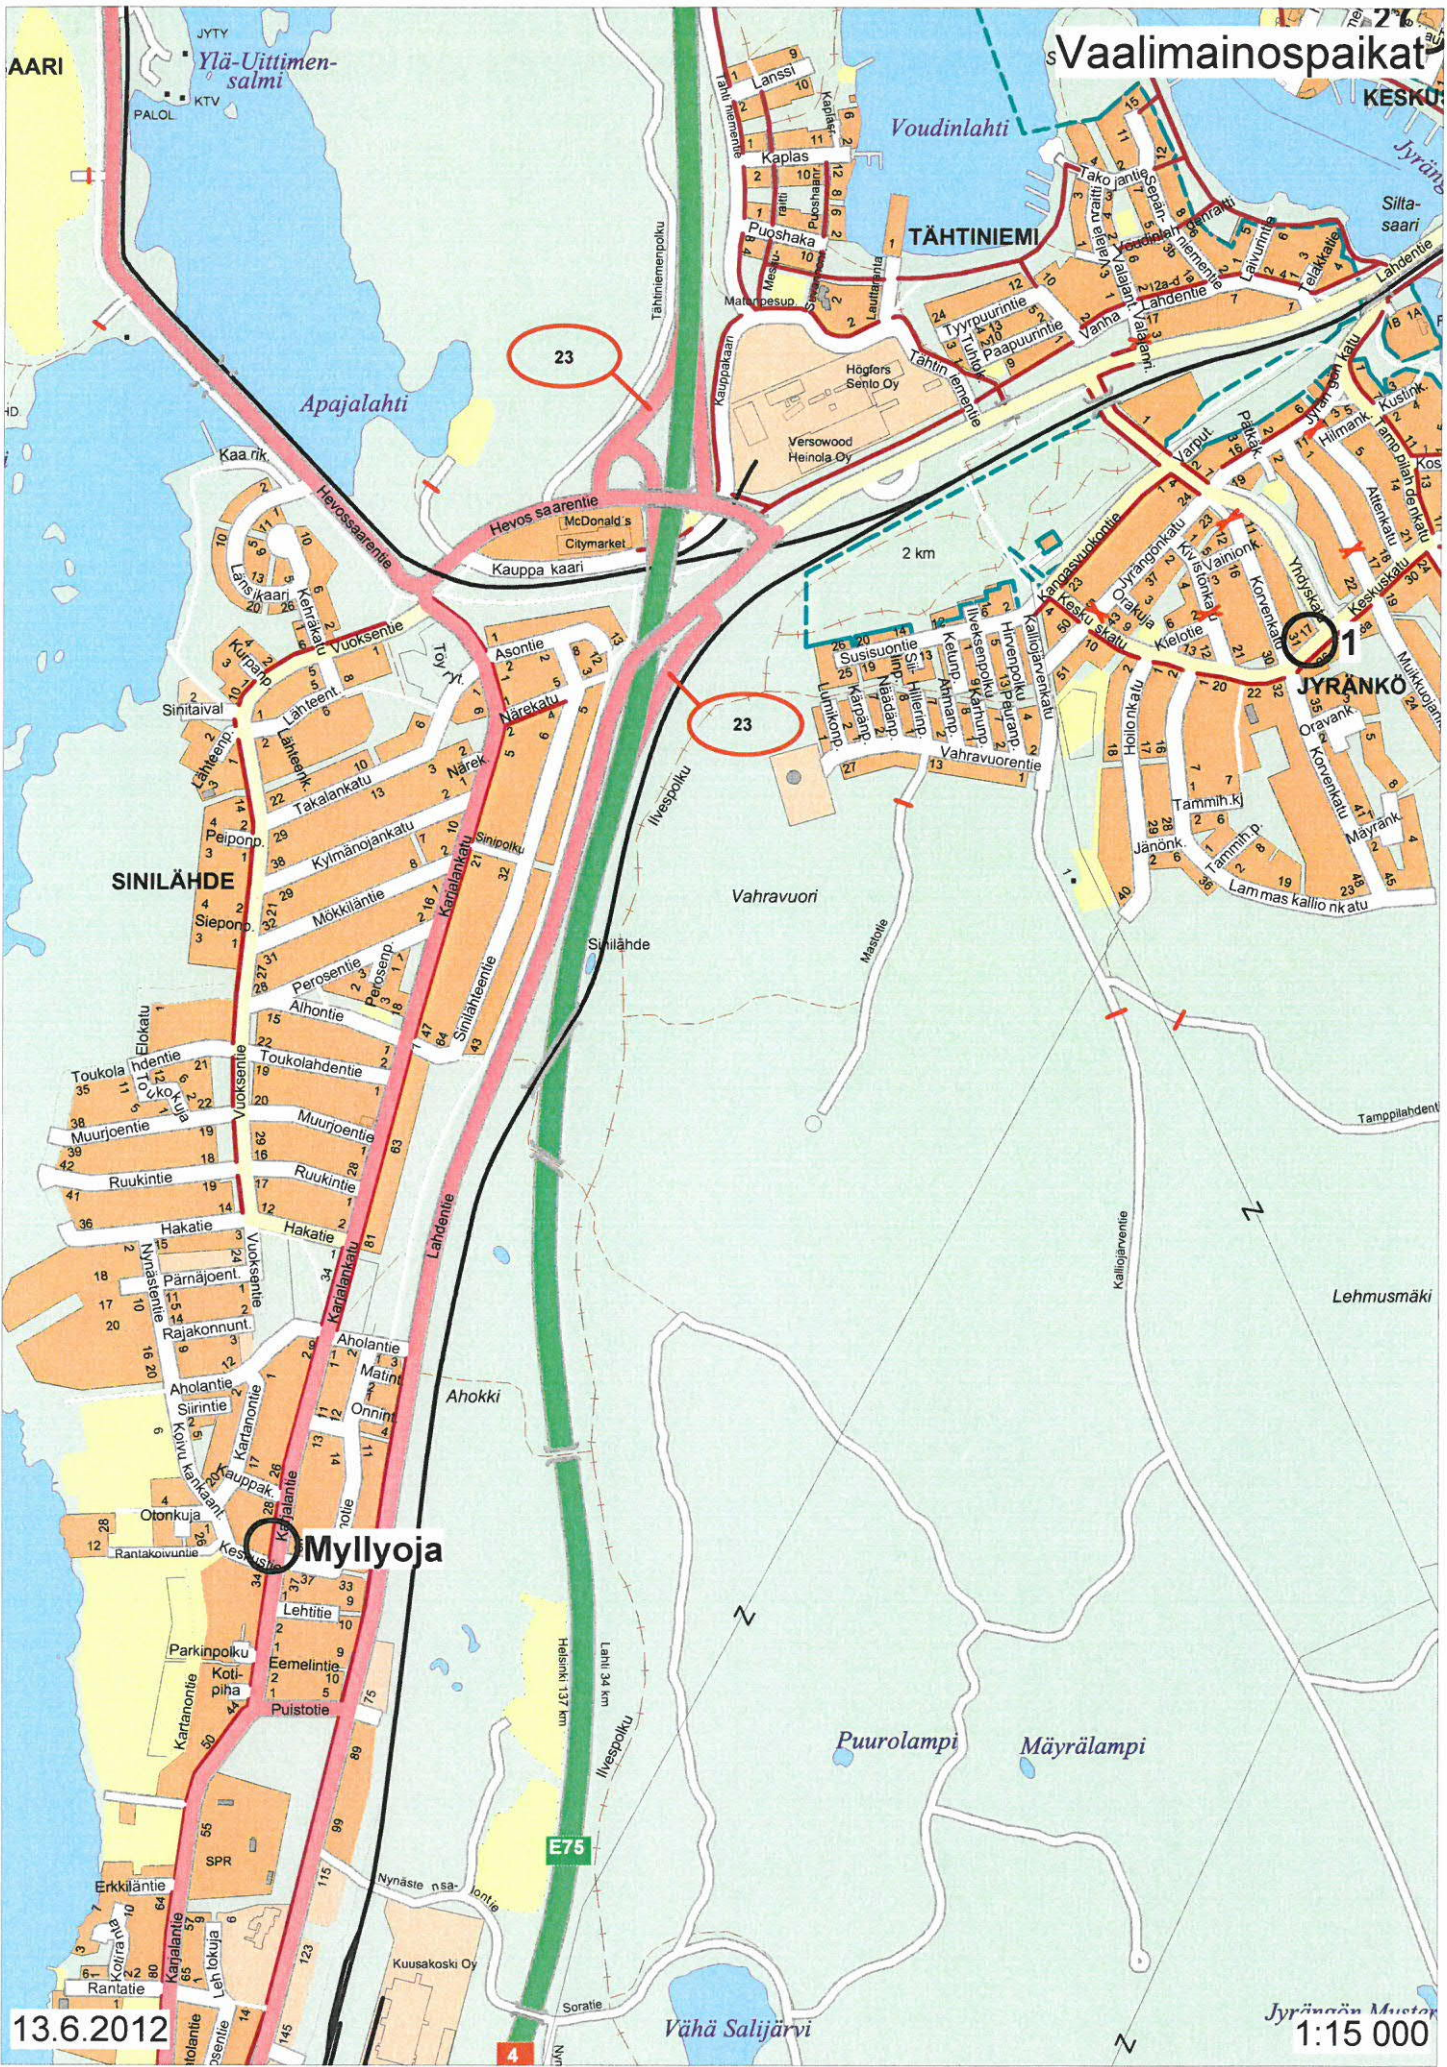

# Vaalimainospaikat

# Vaalimainospaikat

13.6.2012

1:15 000

# Vaalimainospaikat

23

23

1

SINILÄHDE

Myllyoja

Mäyrälampi

13.6.2012