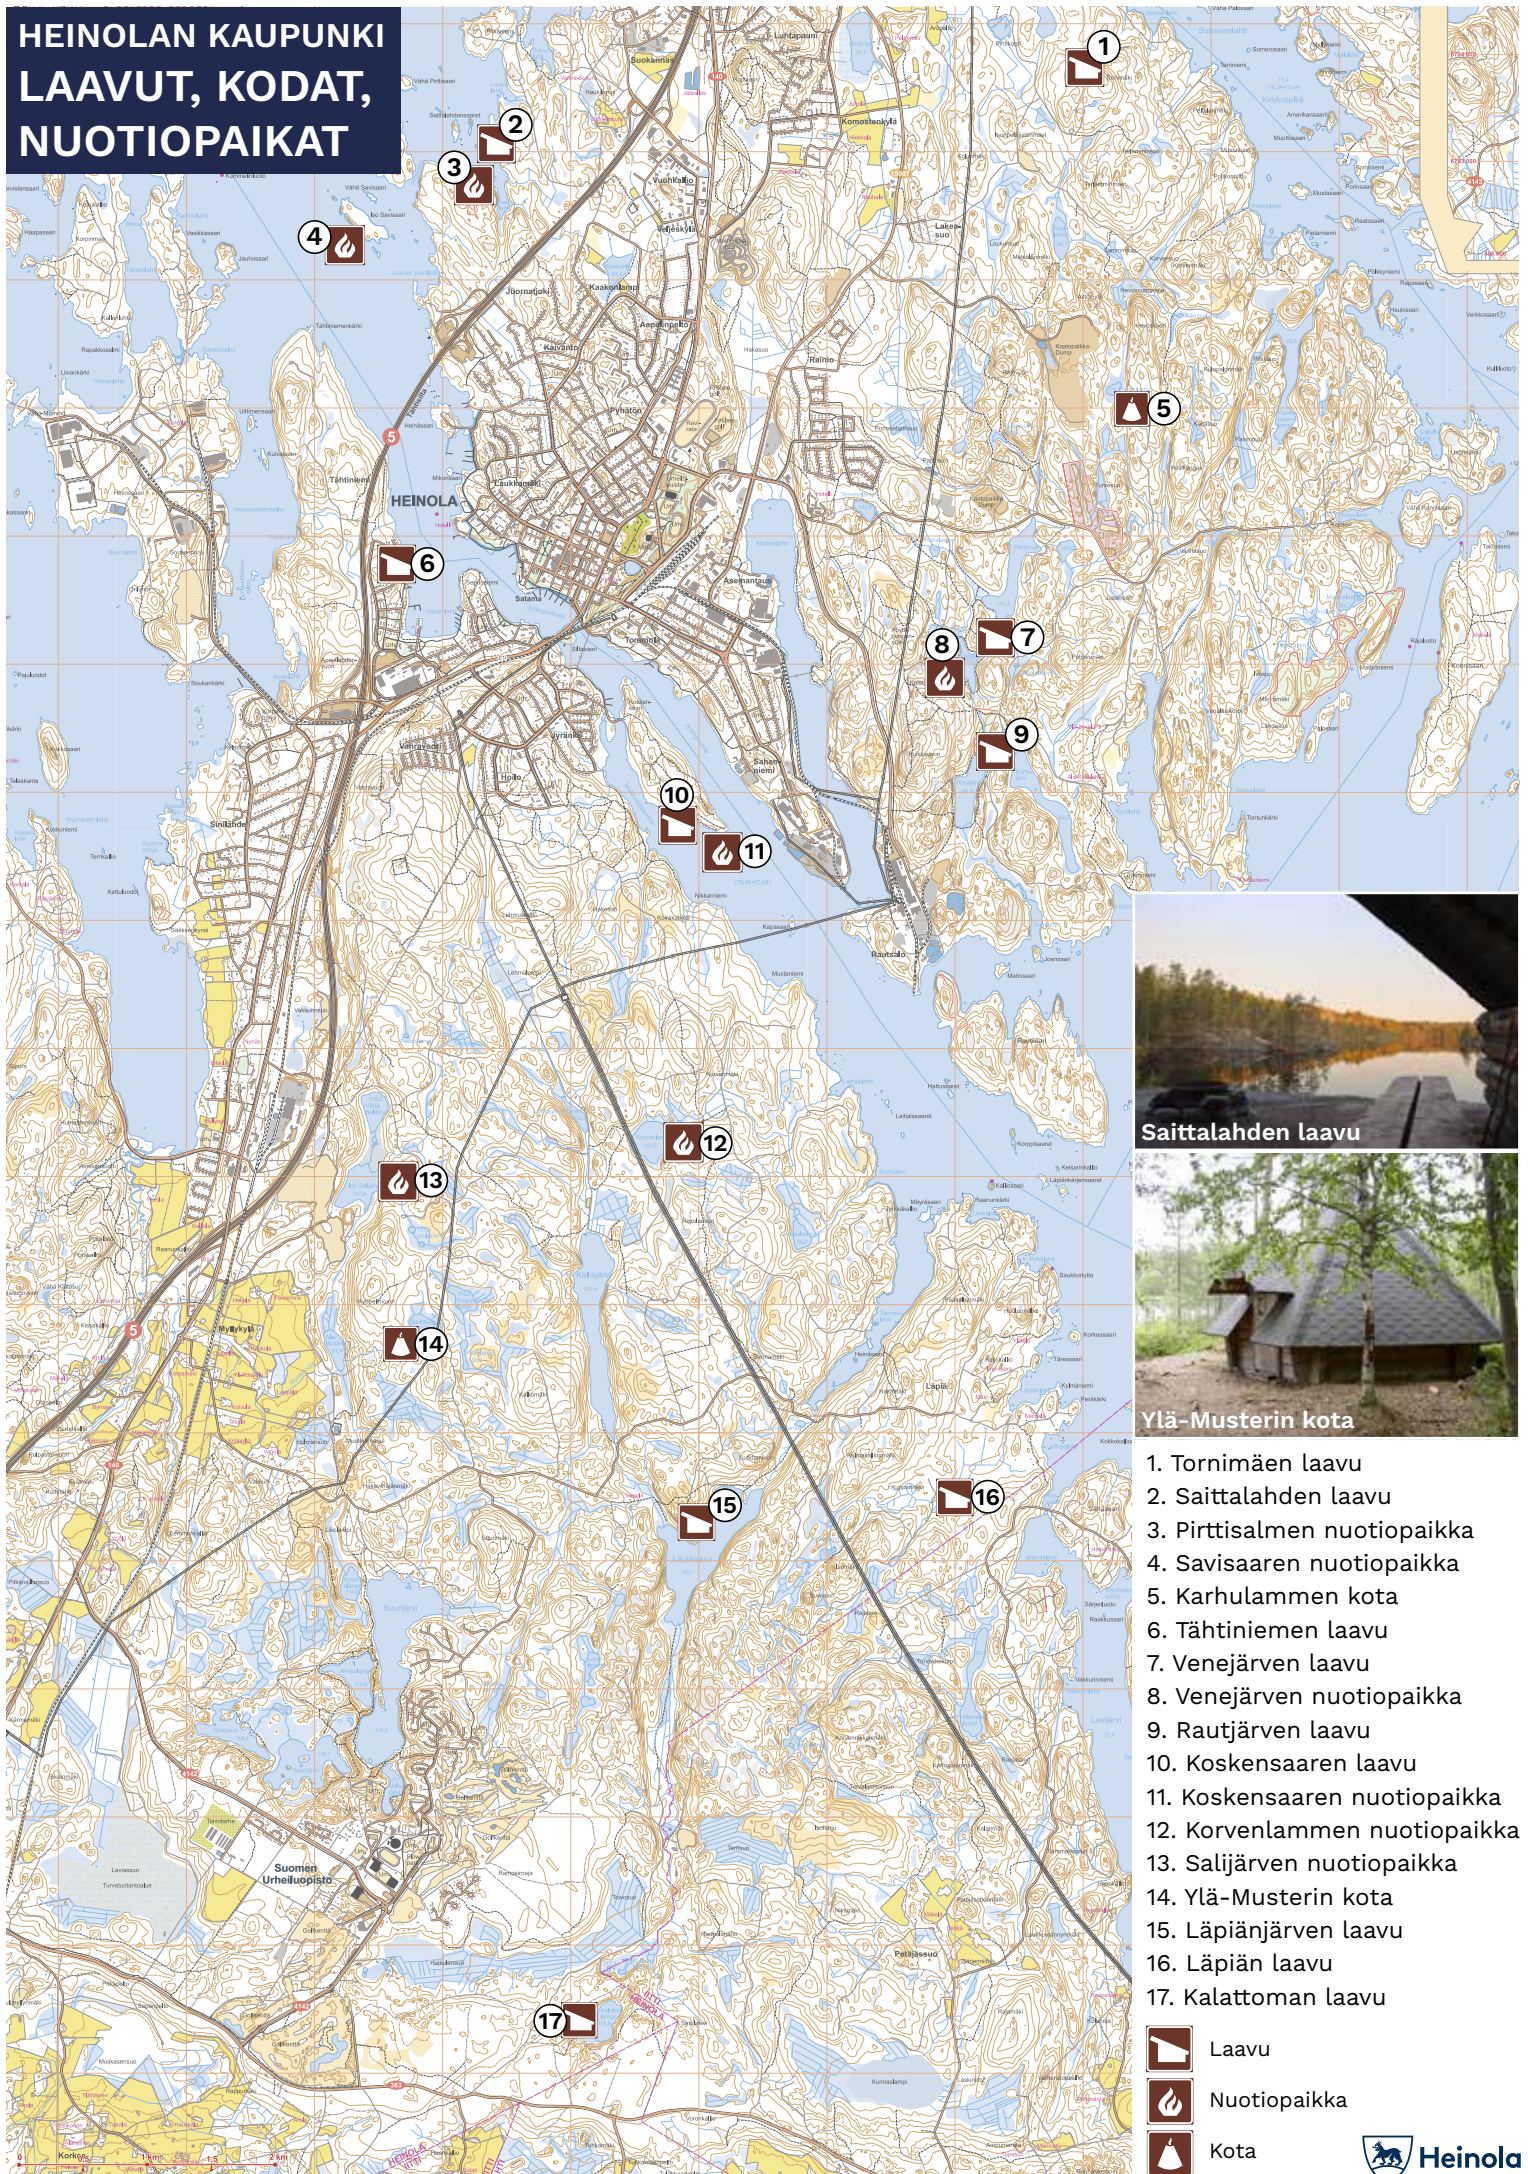

HEINOLAN KAUPUNKI LAAVUT, KODAT, NUOTIOPAIKAT

Saittalahden laavu

Ylä-Musterin kota

1. Tornimäen laavu
2. Saittalahden laavu
3. Pirttisalmen nuotiopaikka
4. Savisaaren nuotiopaikka
5. Karhulammen kota
6. Tähtiniemen laavu
7. Venejärven laavu
8. Venejärven nuotiopaikka
9. Rautjärven laavu
10. Koskensaaren laavu
11. Koskensaaren nuotiopaikka
12. Korvenlammen nuotiopaikka
13. Salijärven nuotiopaikka
14. Ylä-Musterin kota
15. Läpiänjärven laavu
16. Läpiän laavu
17. Kalattoman laavu

-  Laavu
-  Nuotiopaikka
-  Kota