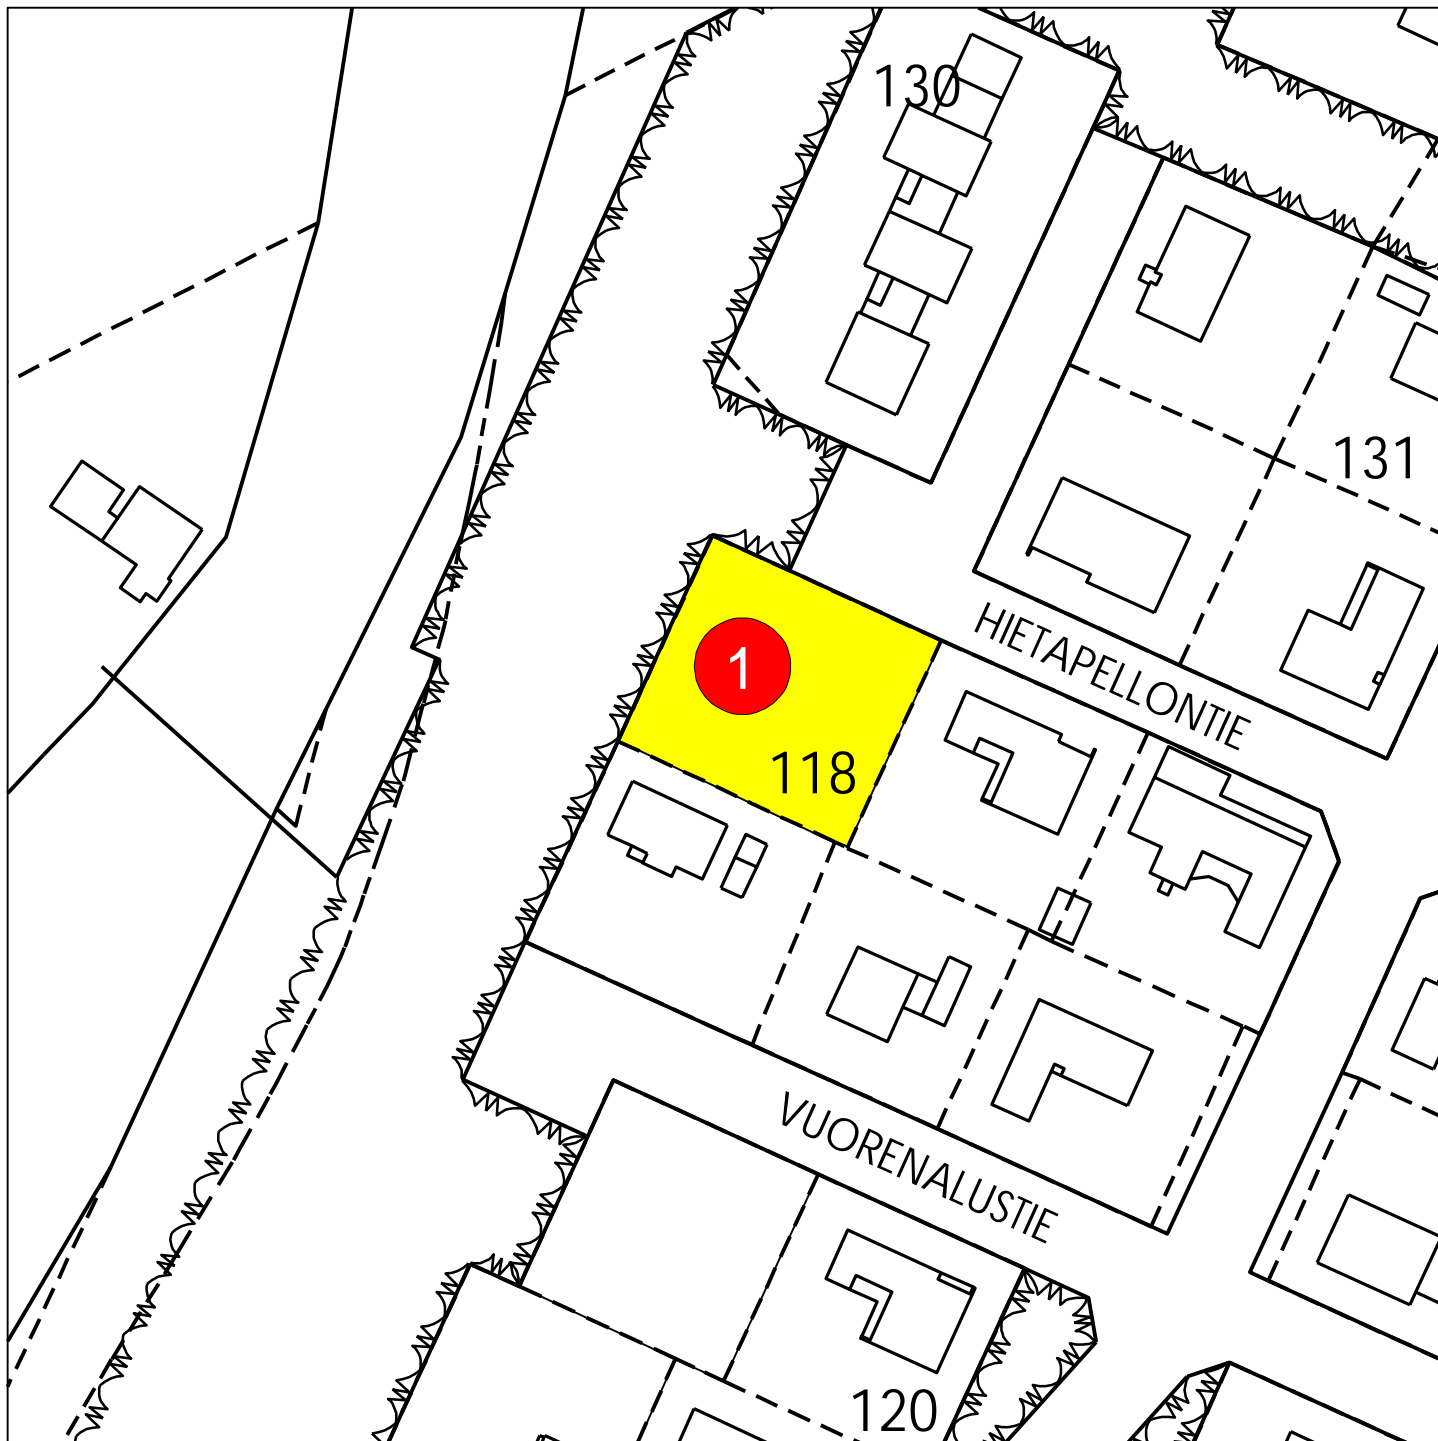

Kortteli	Tontti	Pinta-ala	Rakennus- oikeus	Talous- rakennus	Kaavan muk. kerrosluku	Osoite	Kauppahinta (EUR)	Vuosi- vuokra (EUR)
118	1	1003	250		I	Hietapellontie 4	4200	210

0 50 m

1:1000