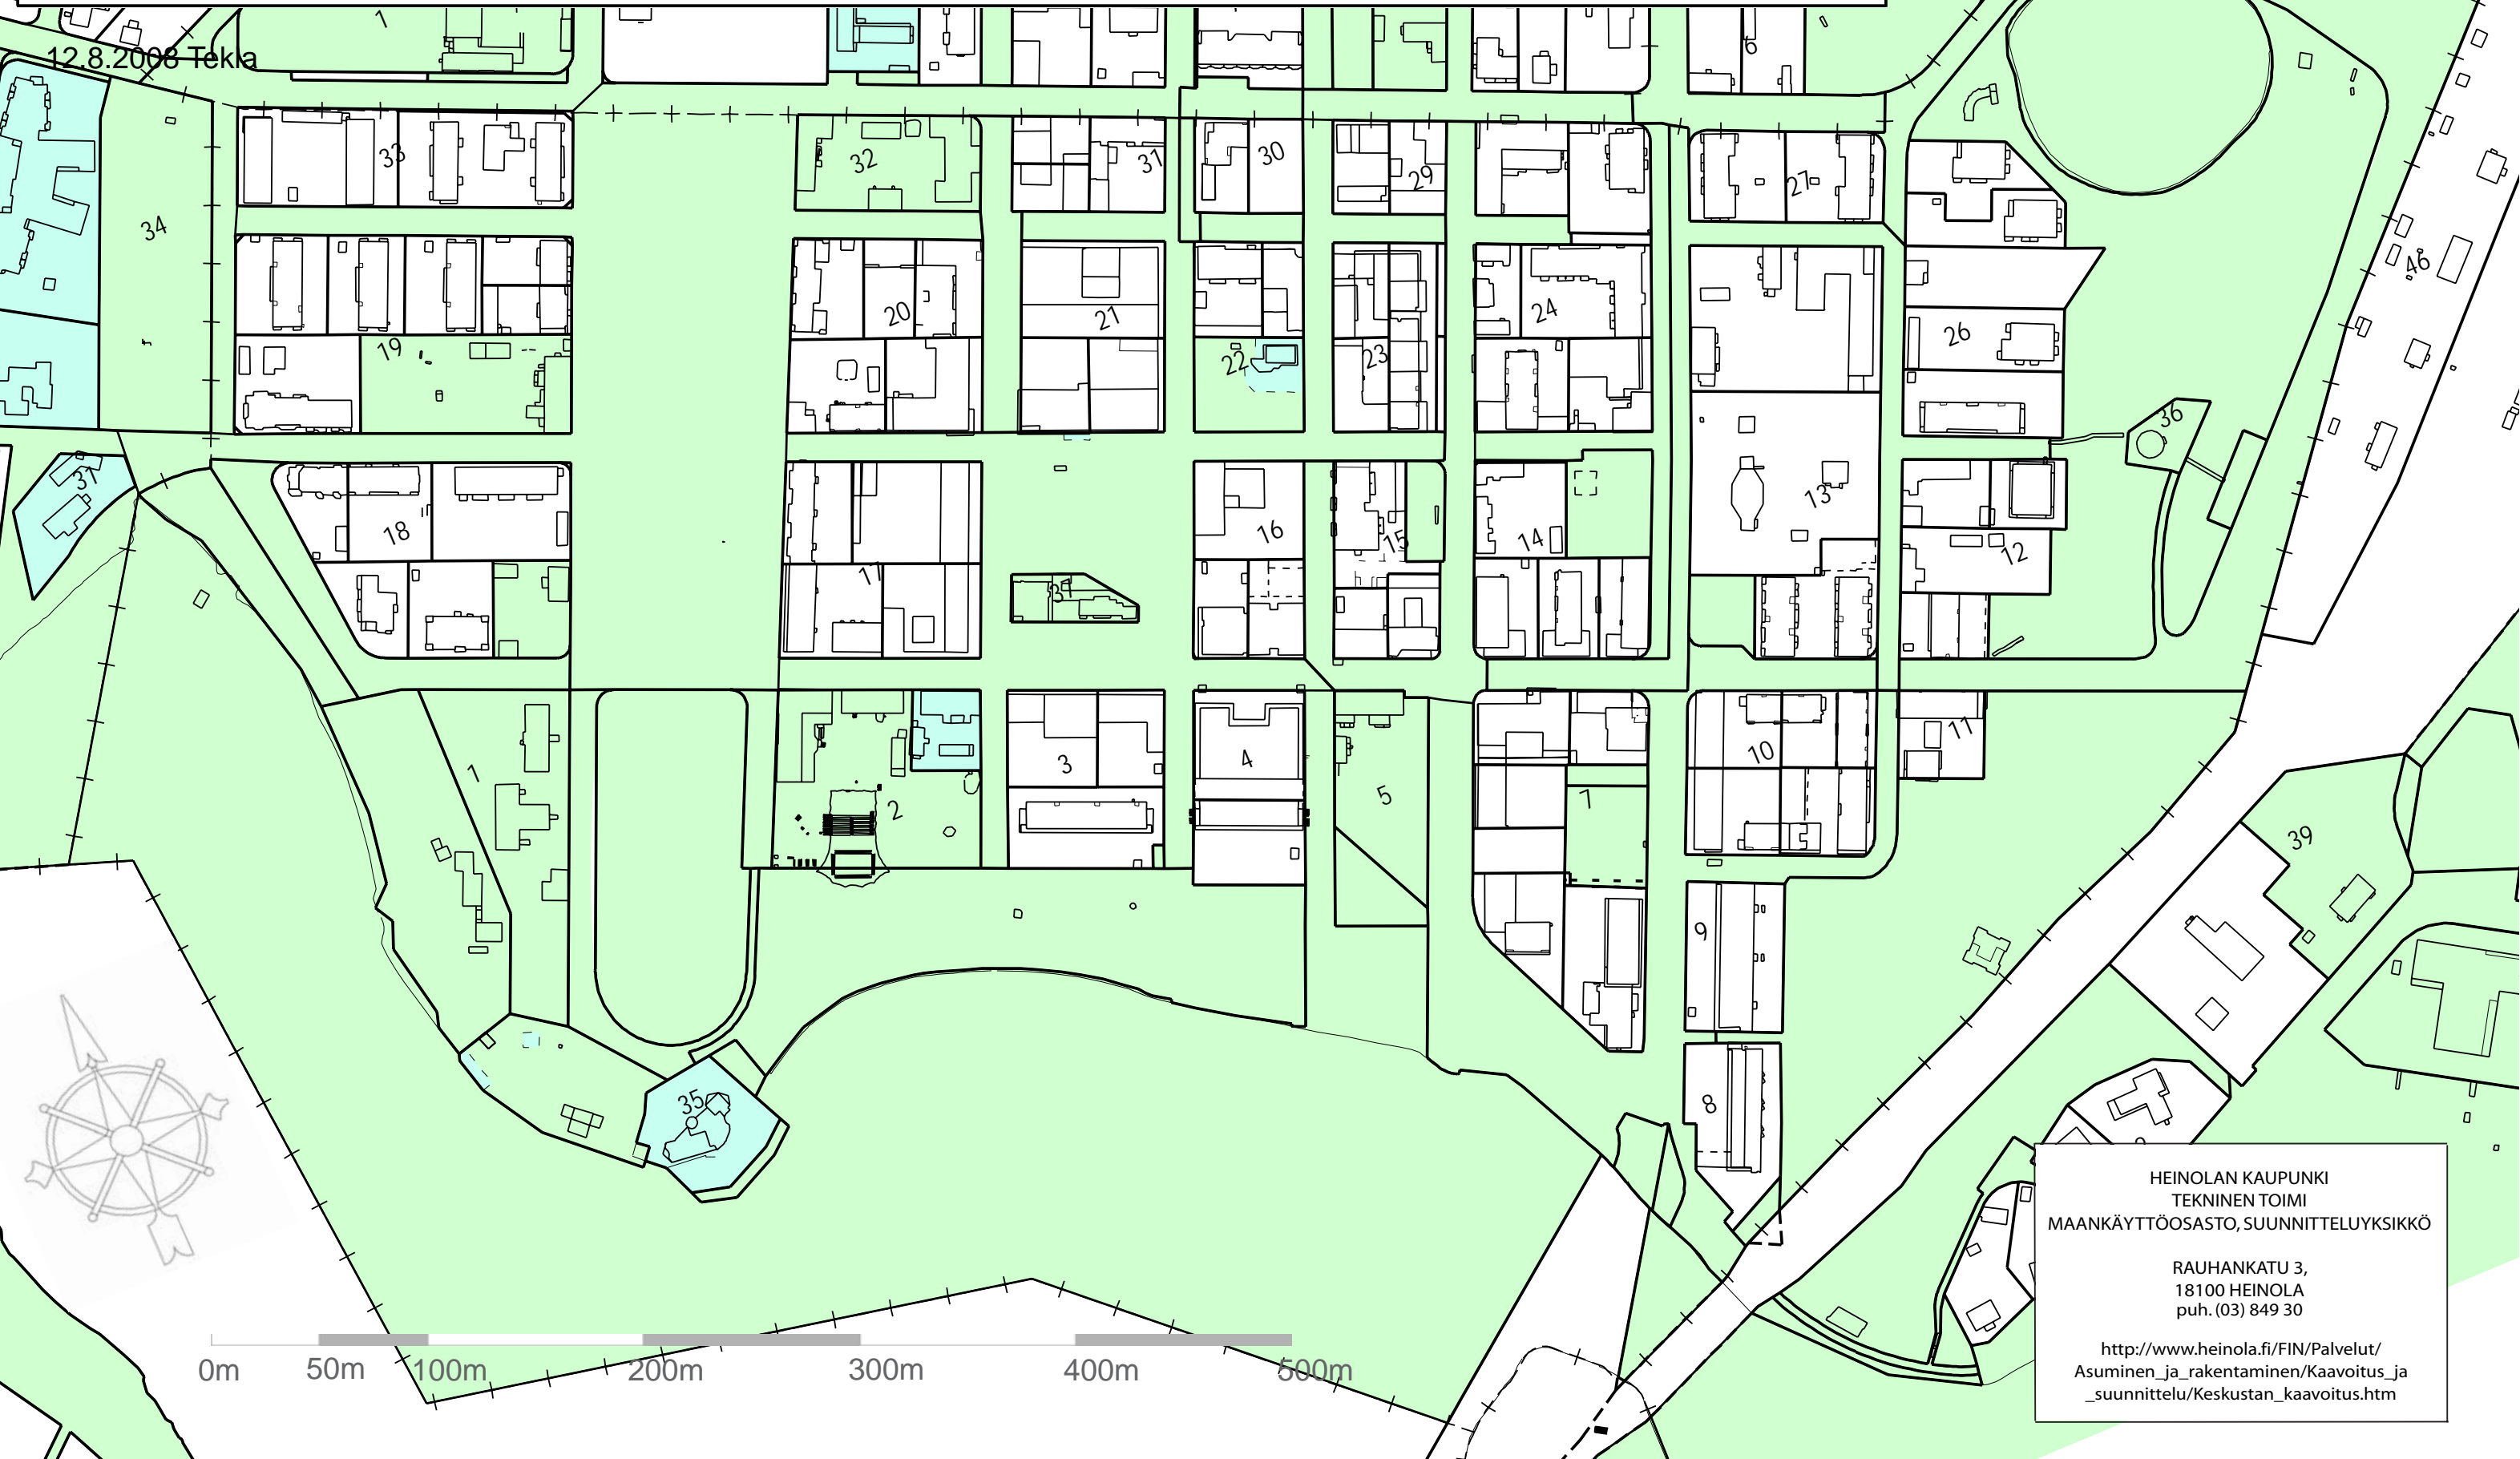

YDINKESKUSTAN OSAYLEISKAAVA KAUPUNGIN MAANOMISTUS

TEEMAKARTTA 6 18.11.2008

KAUPUNGIN OMISTAMAT MAA-ALUEET

KAUPUNGIN VUOKRAAMAT MAA-ALUEET

12.8.2008 Tekla

HEINOLAN KAUPUNKI
TEKNINEN TOIMI
MAANKÄYTTÖOSASTO, SUUNNITTELUYKSIKKÖ